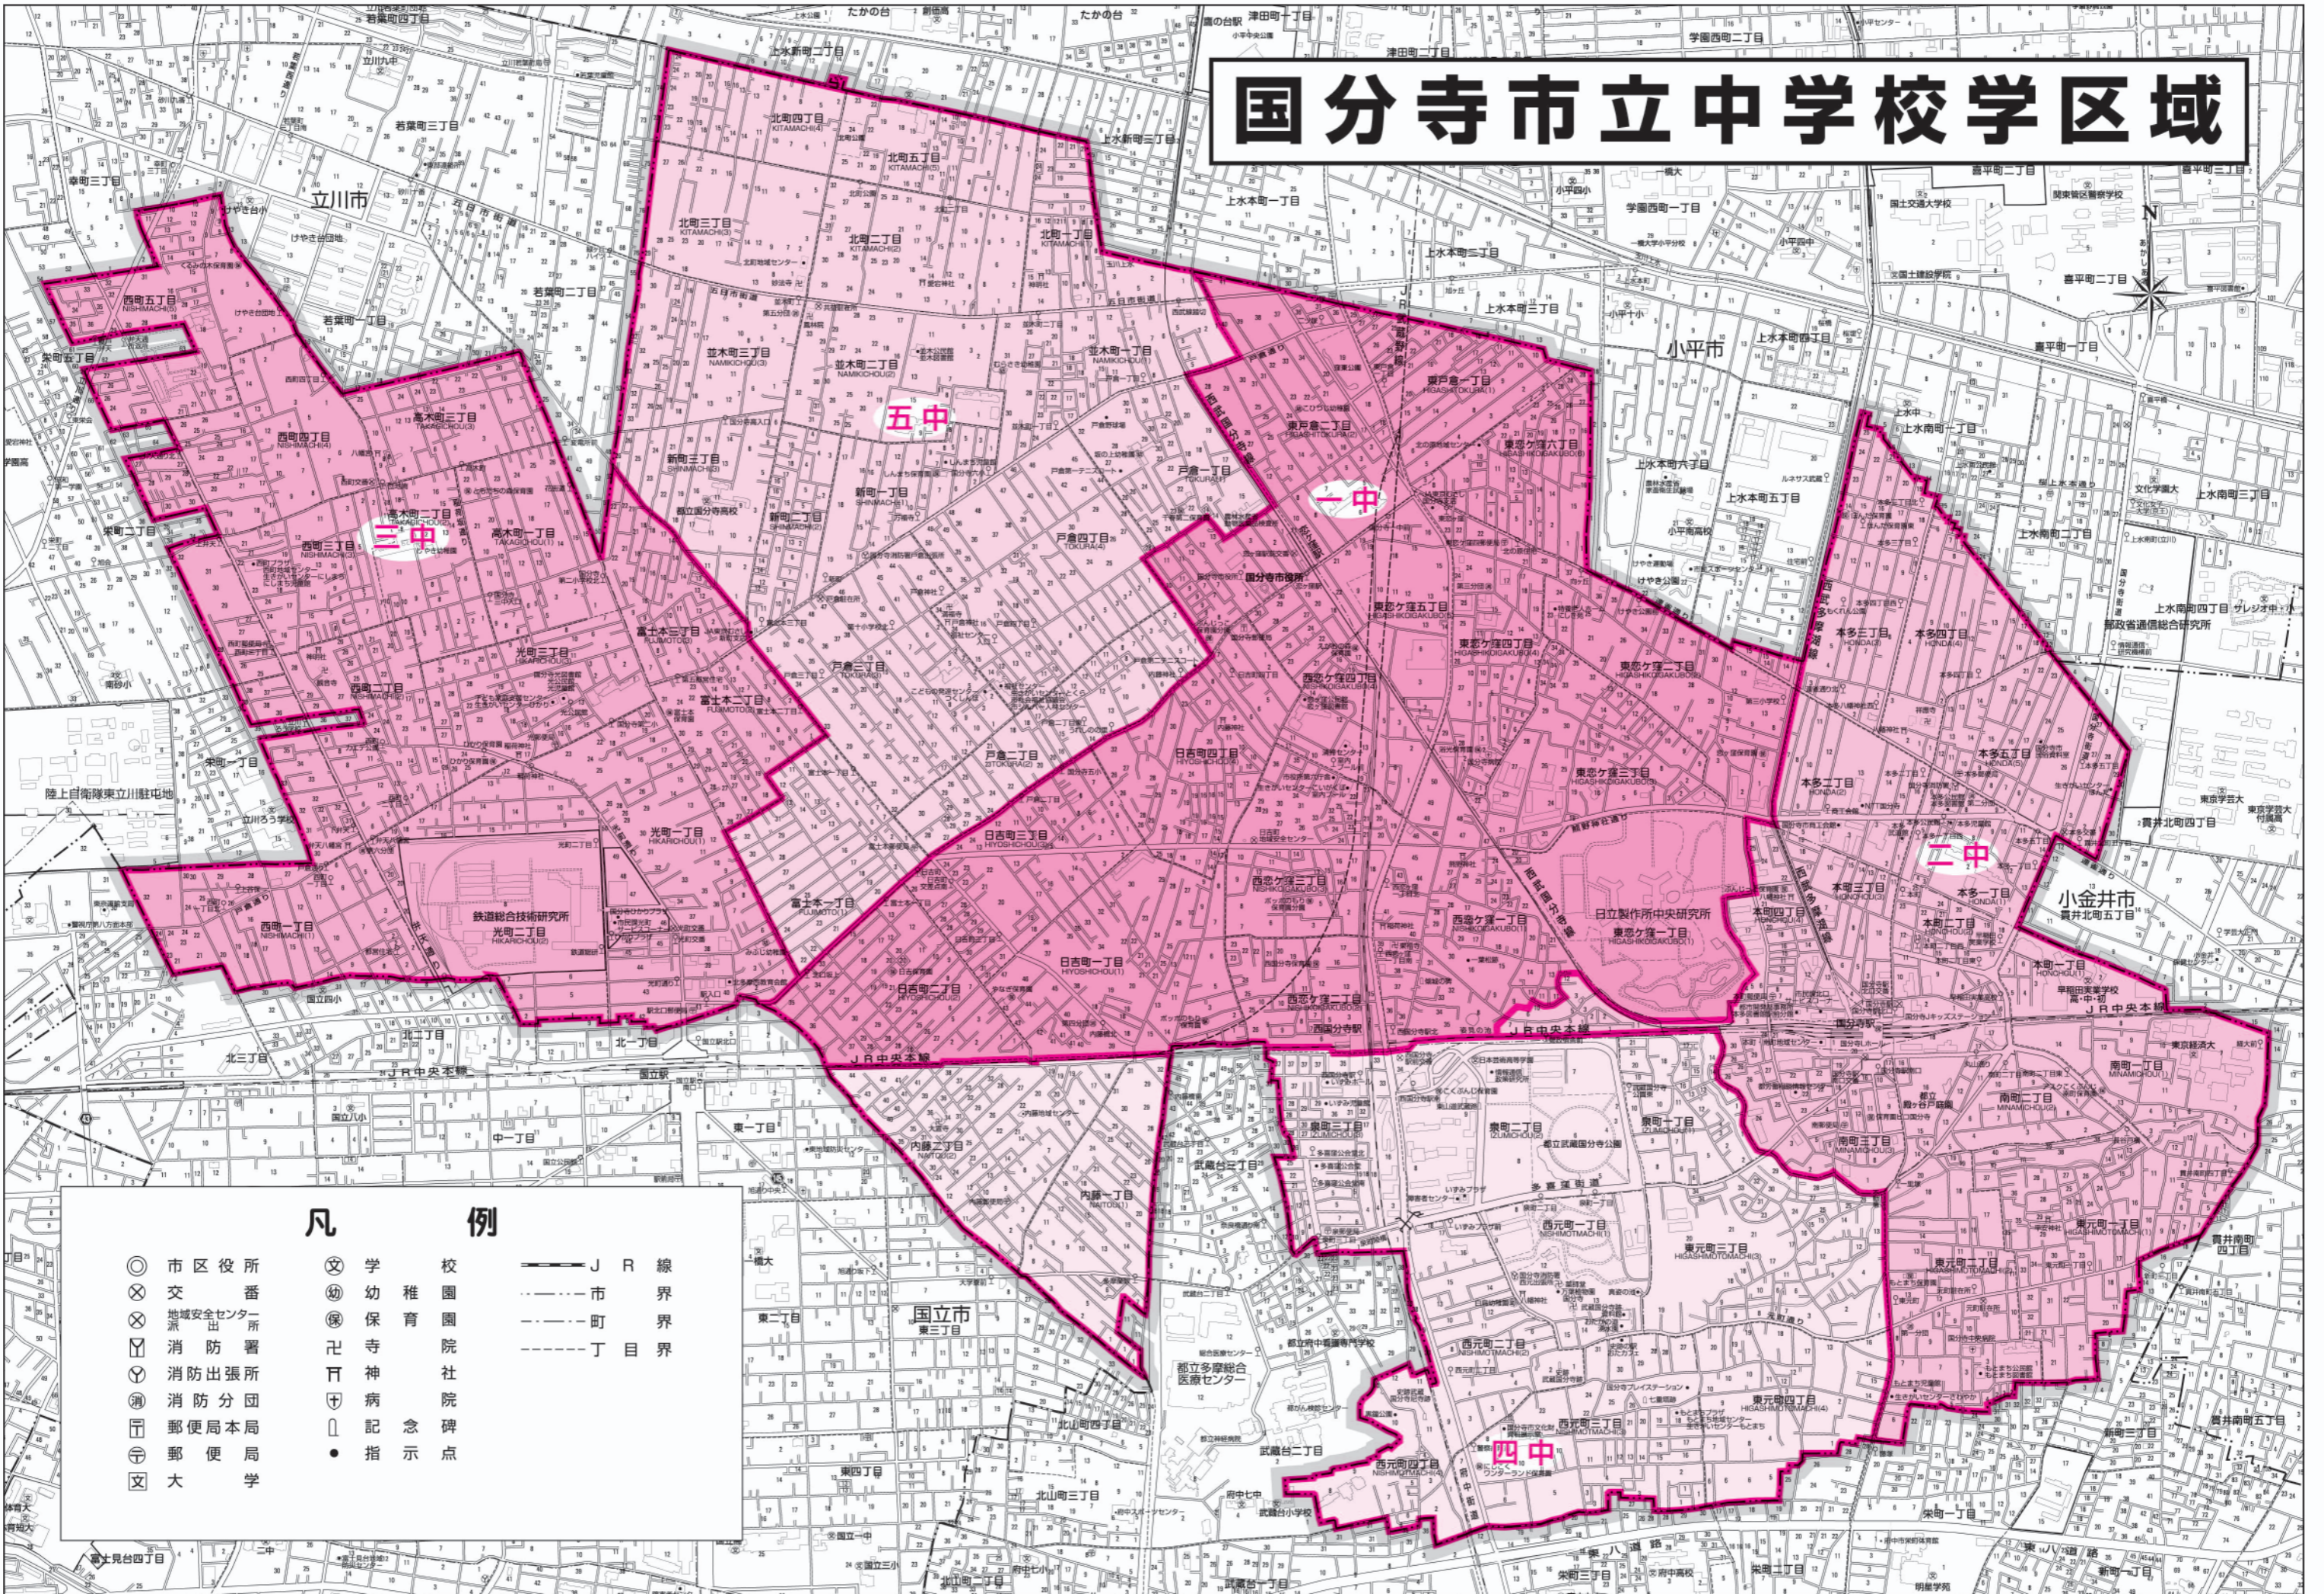

国分寺市立中学校学区区域

- 凡 例**
- ◎ 市区役所
 - ⊗ 交番
 - ⊗ 地域安全センター
 - ⊗ 消防署
 - ⊗ 消防出張所
 - ⊗ 消防分団
 - ⊗ 郵便局本局
 - ⊗ 郵便局
 - ⊗ 大学
 - ⊗ 学校
 - ⊗ 幼稚園
 - ⊗ 保育園
 - ⊗ 寺院
 - ⊗ 神社
 - ⊗ 病院
 - ⊗ 記念碑
 - 指示点
 - JR線
 - 市界
 - 町界
 - 丁目界