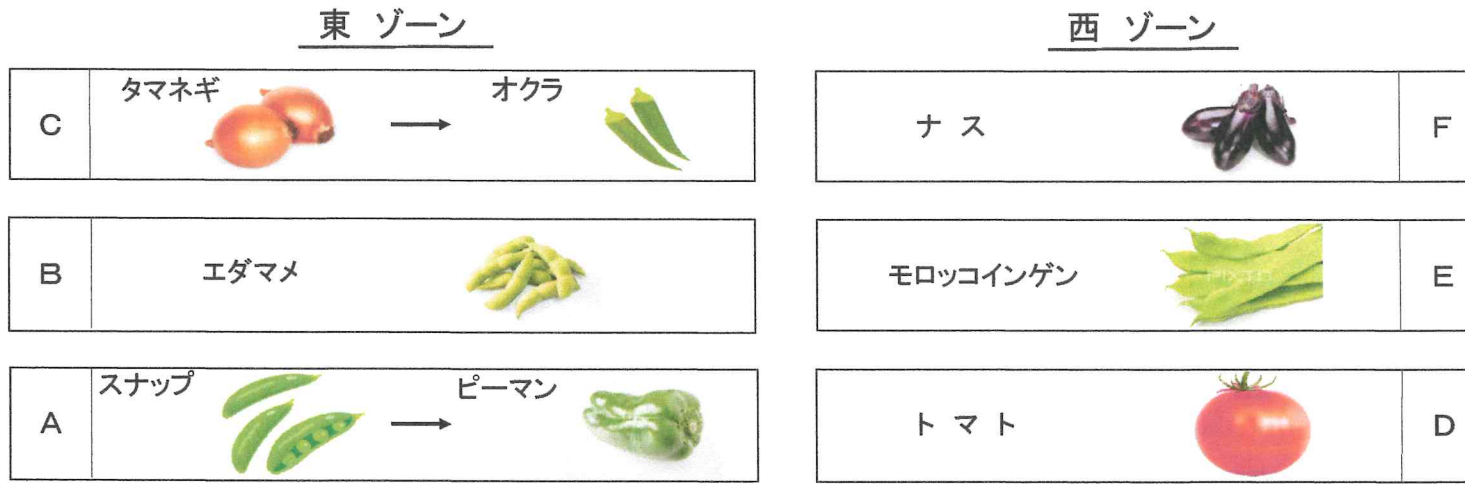

市民団体ゾーン「チーム式拾壺」の作付計画（2024年春～夏）

配置図

工程表

		年 2024							
		3	4	5	6	7	8	9	
ヤード	種								
A	スナップ → ピーマン			収穫 ピーマン苗植付			収穫		
B	エダマメ		種蒔き			収穫			
C	タマネギ → オクラ			収穫 オクラ種蒔き			収穫		
D	トマト			苗植付		収穫			
E	モロッコインゲン		種蒔き			収穫			
F	ナス			苗植付			収穫		