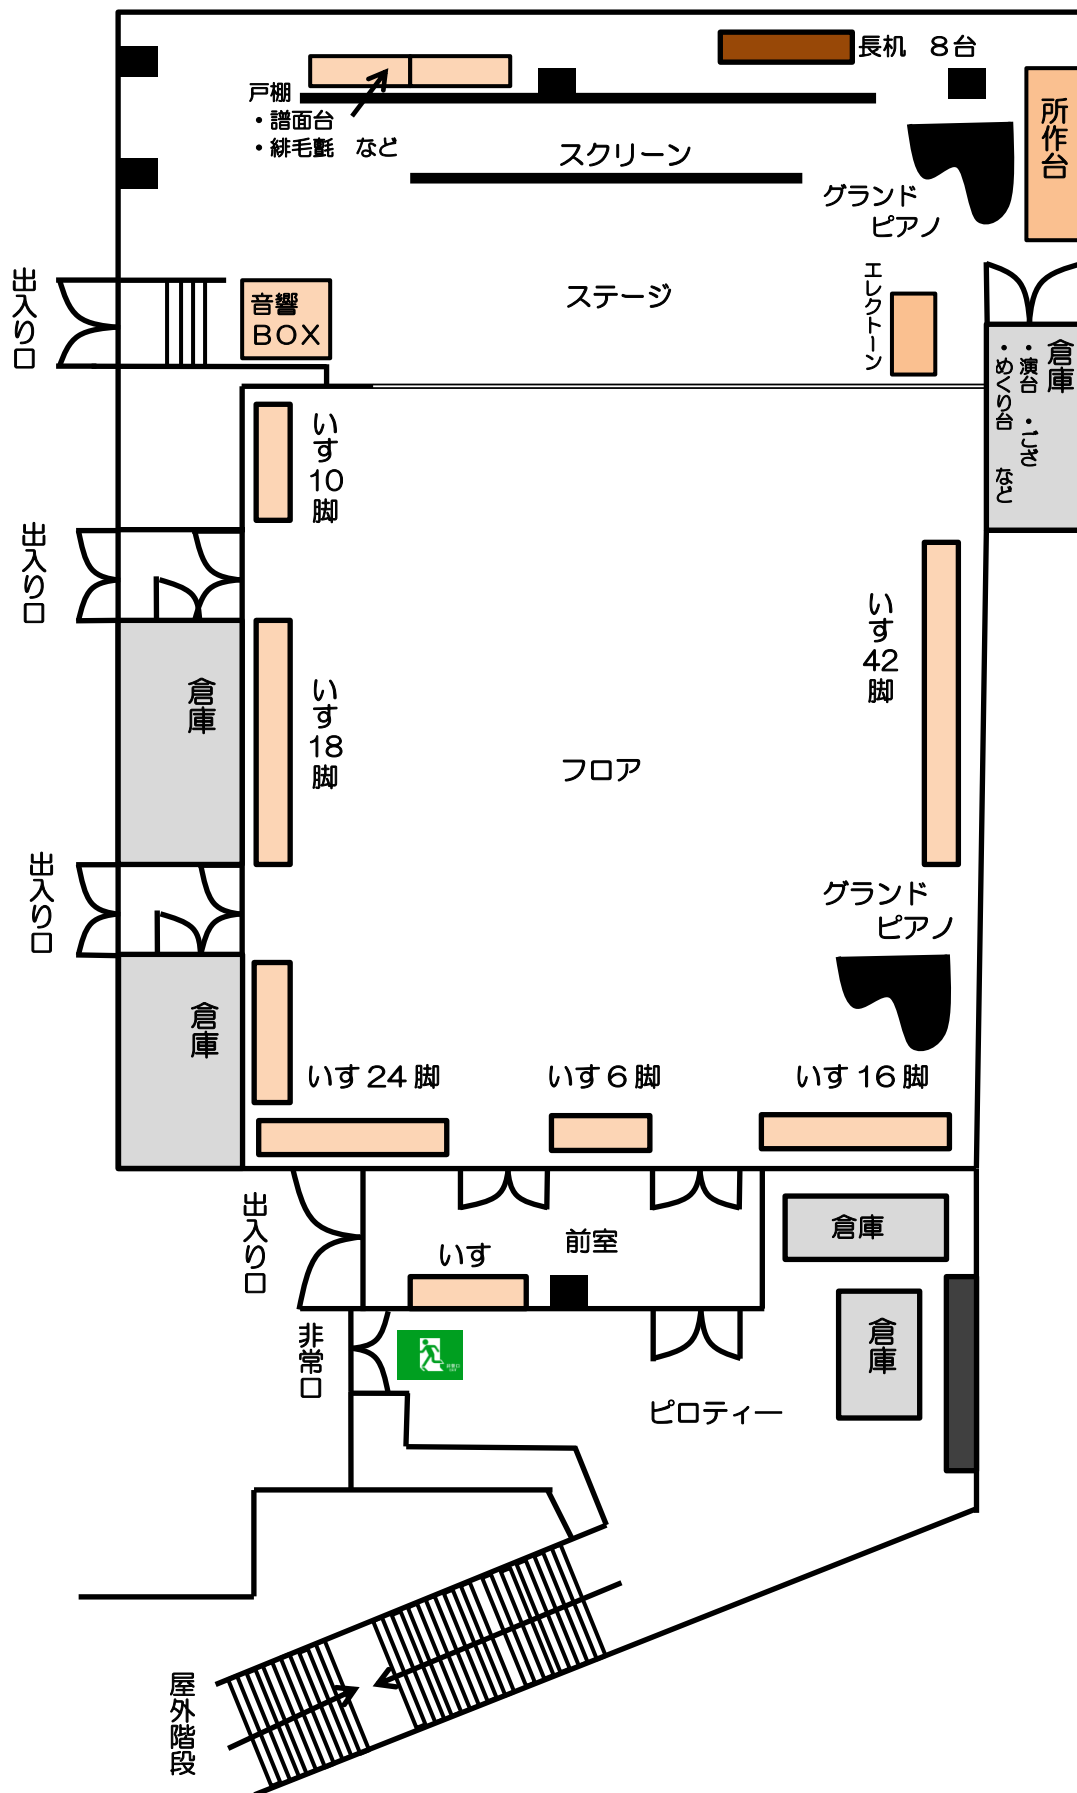

ホール(定員 250 人)

※机・椅子は並び替え可。終了後は元に戻してください。

ホール

↑ステージ側

↓フロア側

↑ステージ上