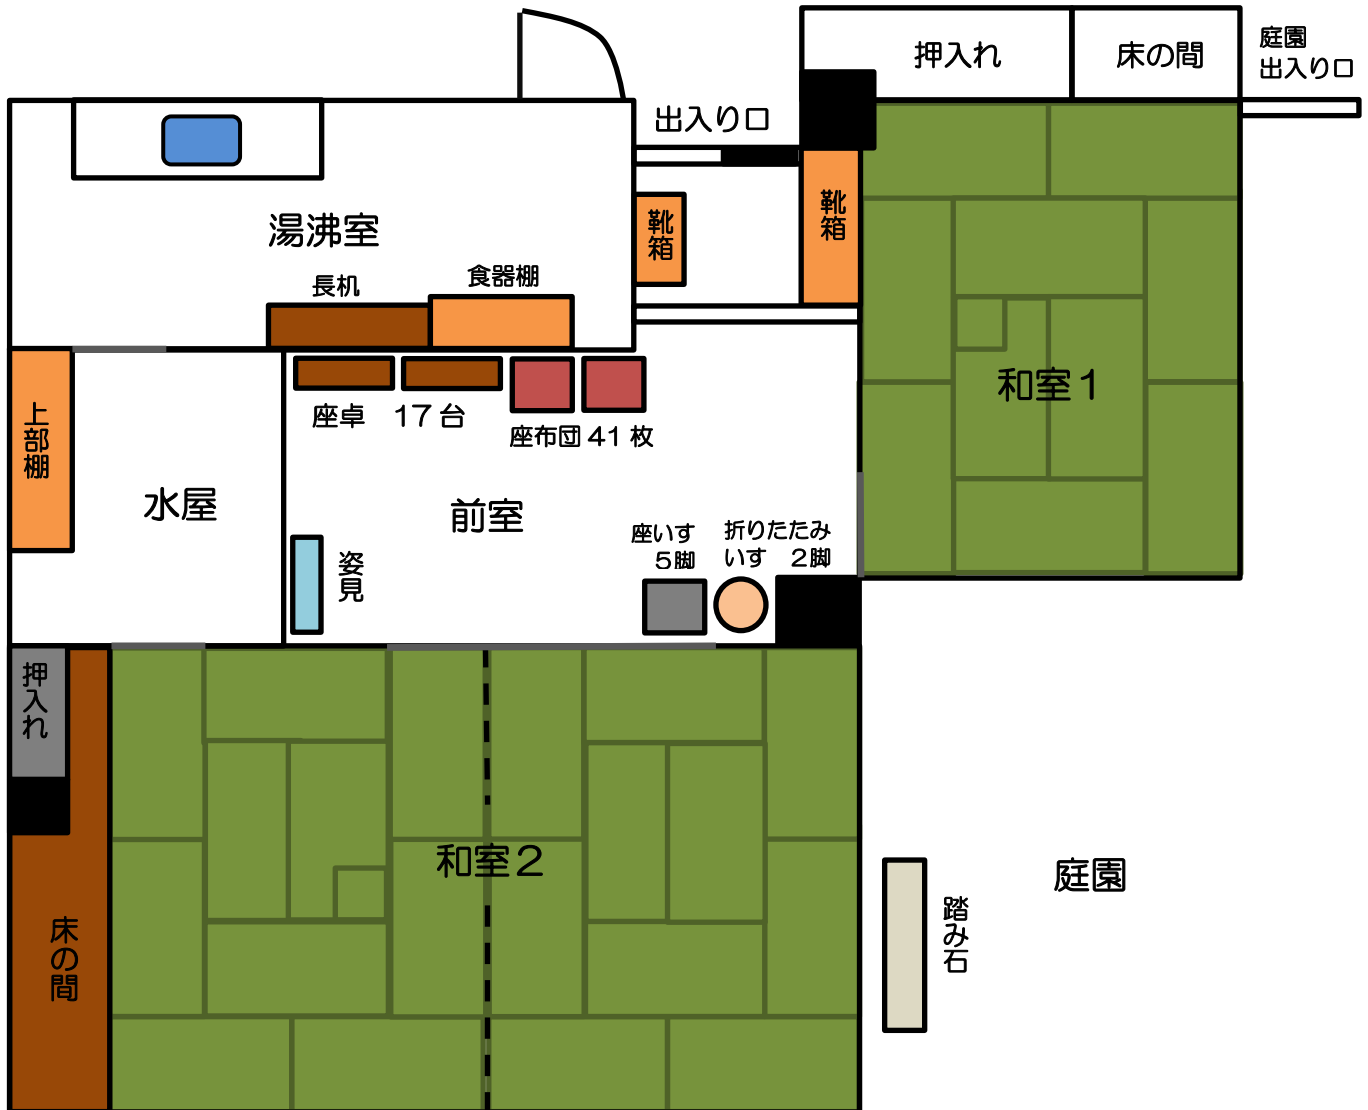

# 和室1(定員15人)・和室2(定員30人)

※机・いすは並び替え可。終了後は元に戻してください。

↑ 水屋

← 前室

↑ 和室1

← 和室2