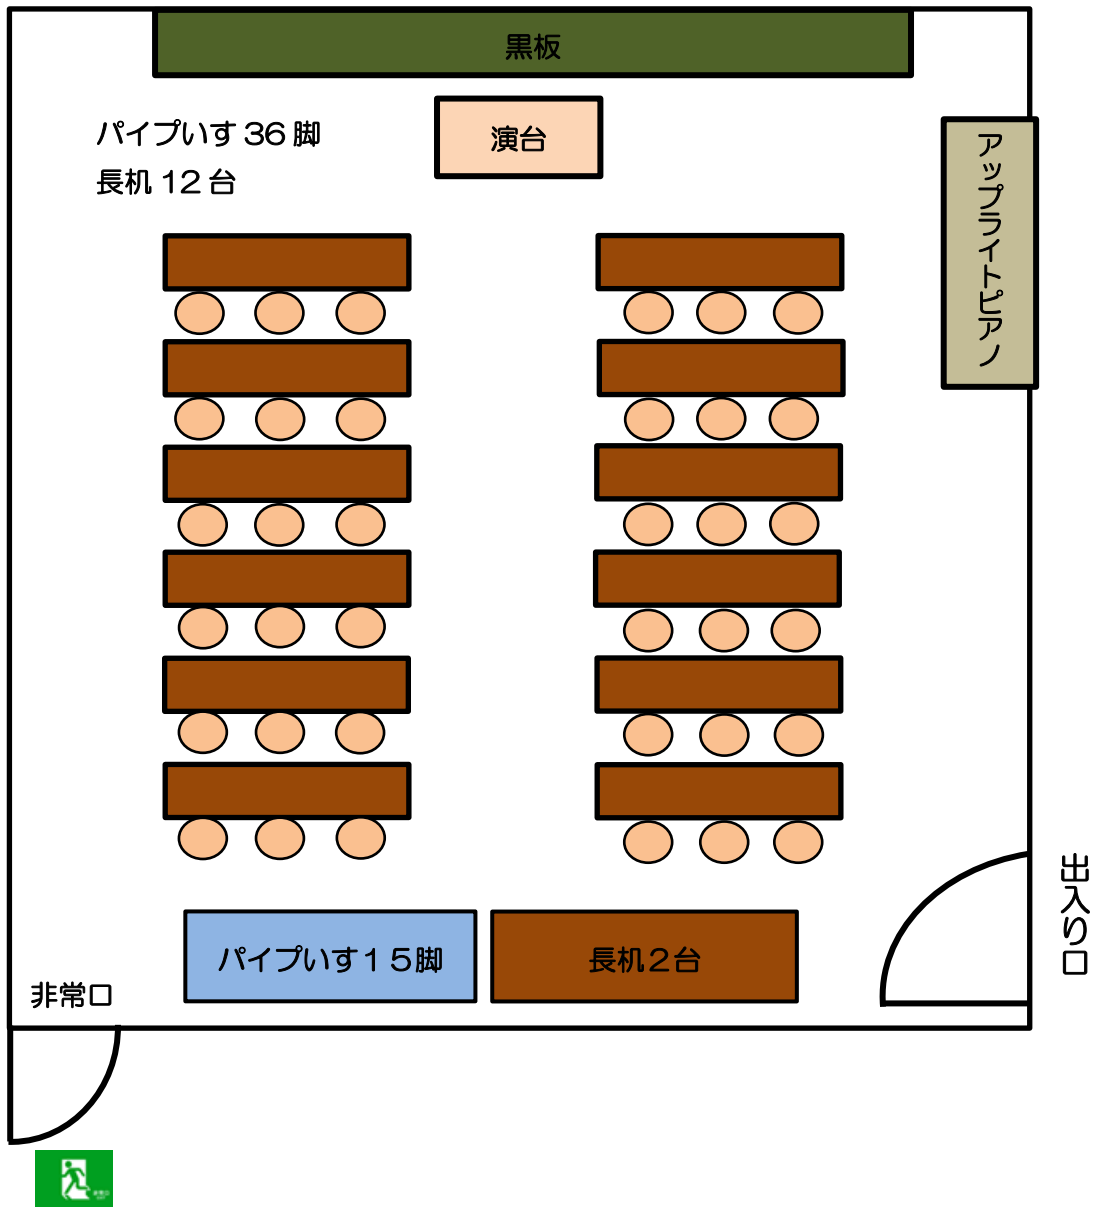

# 会議室(定員36人)

※机・いすは並び替え可。終了後は元に戻してください。

## 会議室