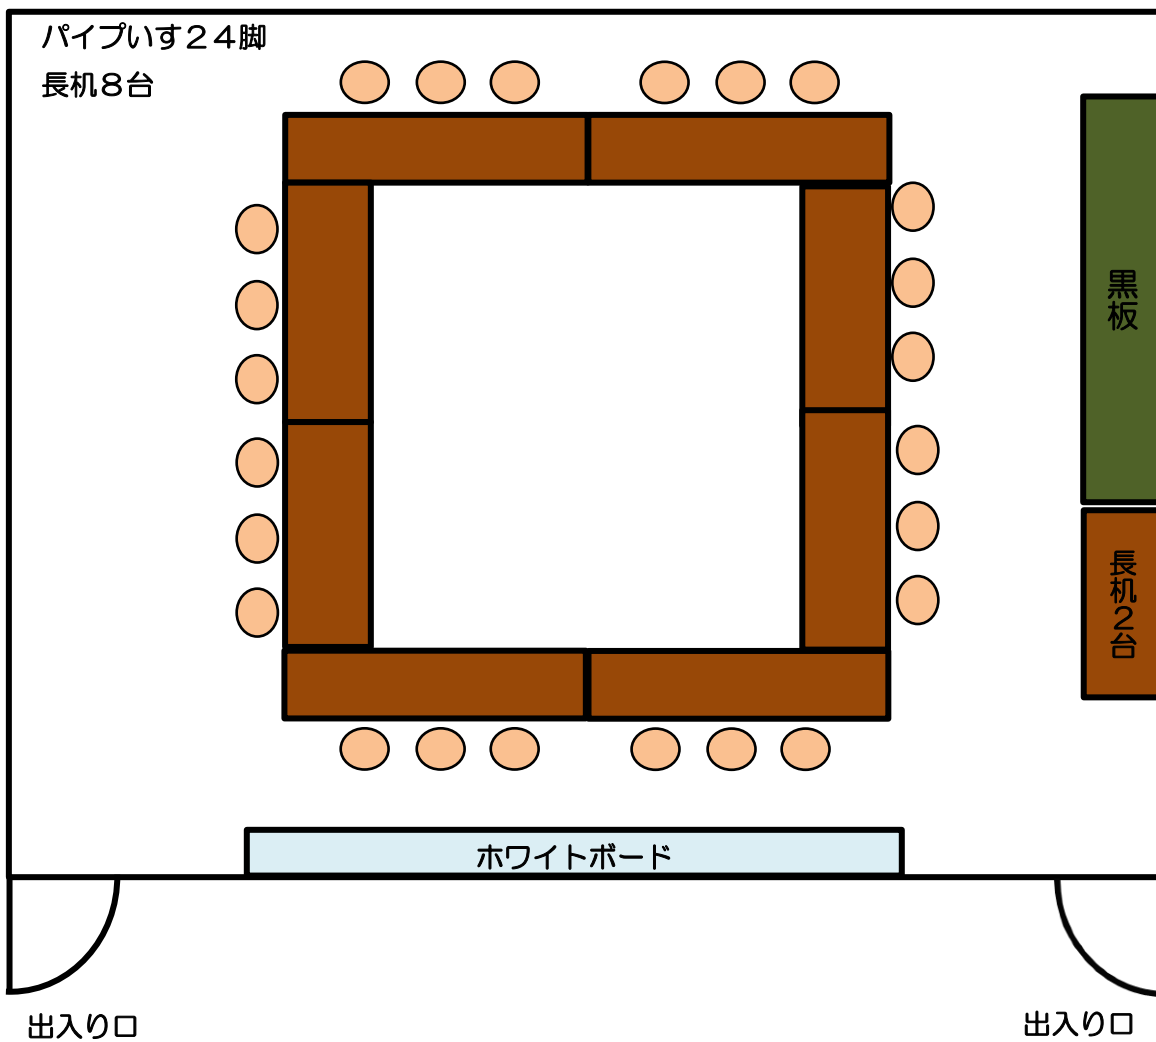

## 講座室2(定員 24人)

※机・いすは並び替え可。終了後は元に戻してください。

## 講座室2