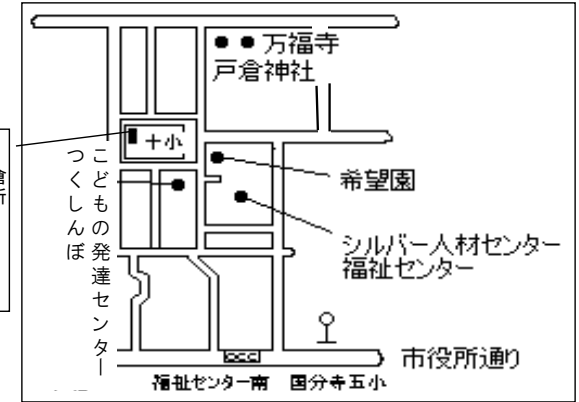

戸倉親子ひろば

令和6年度カレンダー

出入り自由
♪

妊娠期の方と主に0~3歳のお子さん
と保護者の方が遊んで、交流
できて子育て相談も

プレママ・プレパパ
お気軽にどうぞ。

国立駅より立川バス「戸倉循環」「戸倉2丁目」停留所または「万福寺」停留所
恋ヶ窪駅より立川バス「戸倉循環」「戸倉2丁目」停留所

実施日時	火・木・金曜日 午前10時から正午まで 休み：小学校の春・夏・冬休み、学校早帰り、学級閉鎖などで 全日学童保育のある日、4月、年末年始、祝日
お問い合わせ	戸倉学童保育所 042-324-9700