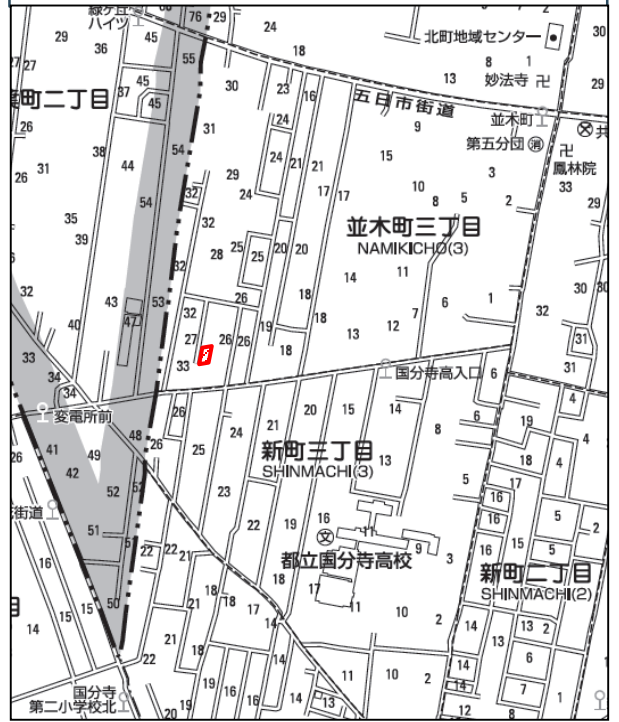

掲示板設置場所一覧表

令和6年9月30日現在

10か所

番号	所在地	公園名
1	西町3-5-8	西町ゴリラ公園
2	欠番	欠番
3	北町3-15-13	北町たこ公園
4	並木町3-27-1	並木町クマ公園
5	富士本1-8-29	富士本けやき公園
6	日吉町1-40-29	日吉町ぞう公園
7	日吉町4-10-13	すぎのこ公園
8	東恋ヶ窪6-23-22	東恋ヶ窪ひまわり公園
9	東恋ヶ窪4-3-9	東恋ヶ窪コスモス公園
10	東恋ヶ窪4-1-59	東恋ヶ窪やまがら公園
11	欠番	欠番
12	本多3-14-12	本多はだしっこ公園

掲示板設置場所MAP

全体図

①西町3-5-8 西町ゴリラ公園

③北町3-15-13 北町たこ公園

④並木町3-27-1 並木町クマ公園

⑤富士本1-8-29 富士本けやき公園

⑥日吉町1-40-29 日吉町ぞう公園

⑦日吉町4-10-13 すぎのこ公園

⑧東恋ヶ窪6-23-22 東恋ヶ窪ひまわり公園

⑨東恋ヶ窪4-3-9
東恋ヶ窪コスモス公園(上)

⑩東恋ヶ窪4-1-59
東恋ヶ窪やまがら公園(下)

⑫本多3-14-12
本多はだっこ公園