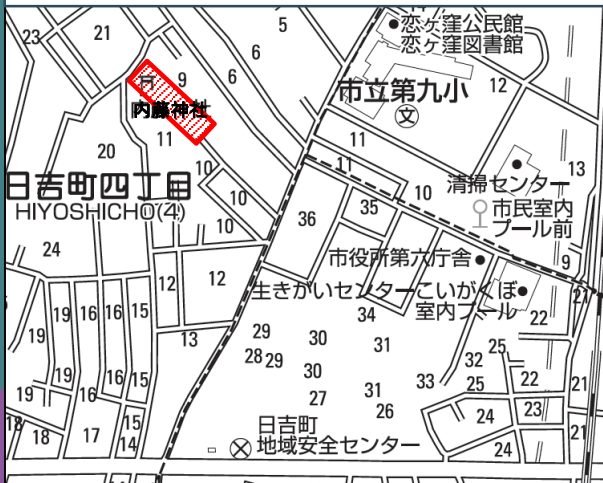

掲示板設置場所一覧表

令和6年9月30日現在

10か所

番号	所在地	公園名
1	西町3-5-8	西町ゴリラ公園
2	欠番	欠番
3	北町3-15-13	北町たこ公園
4	並木町3-27-1	並木町クマ公園
5	富士本1-8-29	富士本けやき公園
6	日吉町1-40-29	日吉町ぞう公園
7	日吉町4-10-13	すぎのこ公園
8	東恋ヶ窪6-23-22	東恋ヶ窪ひまわり公園
9	東恋ヶ窪4-3-9	東恋ヶ窪コスモス公園
10	東恋ヶ窪4-1-59	東恋ヶ窪やまがら公園
11	欠番	欠番
12	本多3-14-12	本多はだしっこ公園

掲示板設置場所MAP

全体図

①西町3-5-8 西町ゴリラ公園

③北町3-15-13 北町たこ公園

④並木町3-27-1 並木町クマ公園

⑤富士本1-8-29 富士本けやき公園

⑥日吉町1-40-29 日吉町ぞう公園

⑦日吉町4-10-13 すぎのこ公園