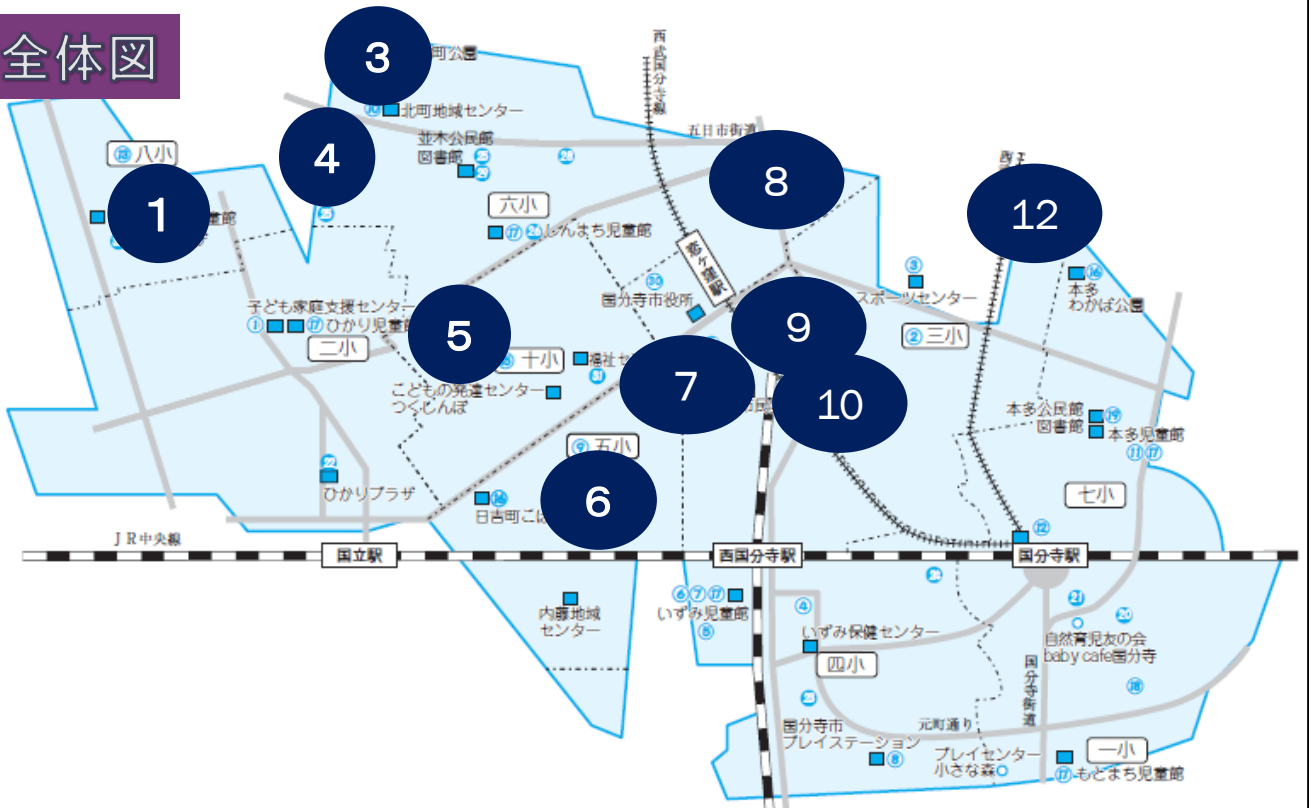

掲示板設置場所一覧表

令和6年9月30日現在

10か所

番号	所在地	公園名
1	西町3-5-8	西町ゴリラ公園
2	欠番	欠番
3	北町3-15-13	北町たこ公園
4	並木町3-27-1	並木町クマ公園
5	富士本1-8-29	富士本けやき公園
6	日吉町1-40-29	日吉町ぞう公園
7	日吉町4-10-13	すぎのこ公園
8	東恋ヶ窪6-23-22	東恋ヶ窪ひまわり公園
9	東恋ヶ窪4-3-9	東恋ヶ窪コスモス公園
10	東恋ヶ窪4-1-59	東恋ヶ窪やまがら公園
11	欠番	欠番
12	本多3-14-12	本多はだしっこ公園

掲示板設置場所MAP

全体図

①西町3-5-8 西町ゴリラ公園

③北町3-15-13 北町たこ公園

④並木町3-27-1 並木町クマ公園

⑤富士本1-8-29 富士本けやき公園

⑥日吉町1-40-29 日吉町ぞう公園

⑦日吉町4-10-13 すぎのこ公園

⑧東恋ヶ窪6-23-22 東恋ヶ窪ひまわり公園

⑨東恋ヶ窪4-3-9
東恋ヶ窪コスモス公園(上)

⑩東恋ヶ窪4-1-59
東恋ヶ窪やまがら公園(下)

⑫本多3-14-12
本多はだっこ公園