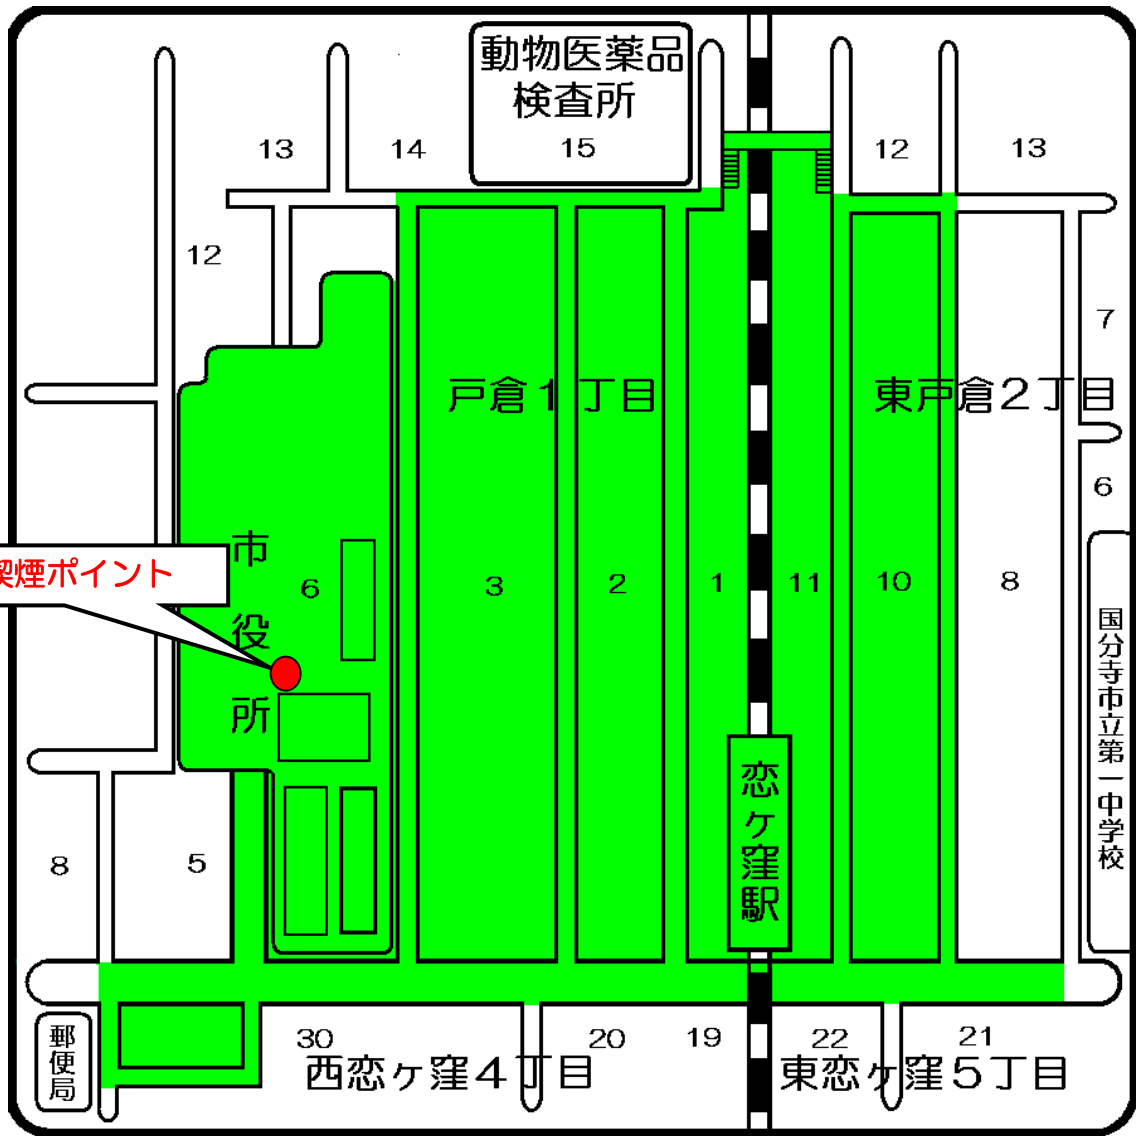

恋ヶ窪駅周辺

恋ヶ窪駅喫煙ポイント

動物医薬品
検査所
15

13

14

12

13

12

7

戸倉1丁目

東戸倉2丁目

6

恋ヶ窪駅喫煙ポイント

6

市役所

3

恋ヶ窪駅

郵便局

30 西恋ヶ窪4丁目

20

19

22 東恋ヶ窪5丁目

21