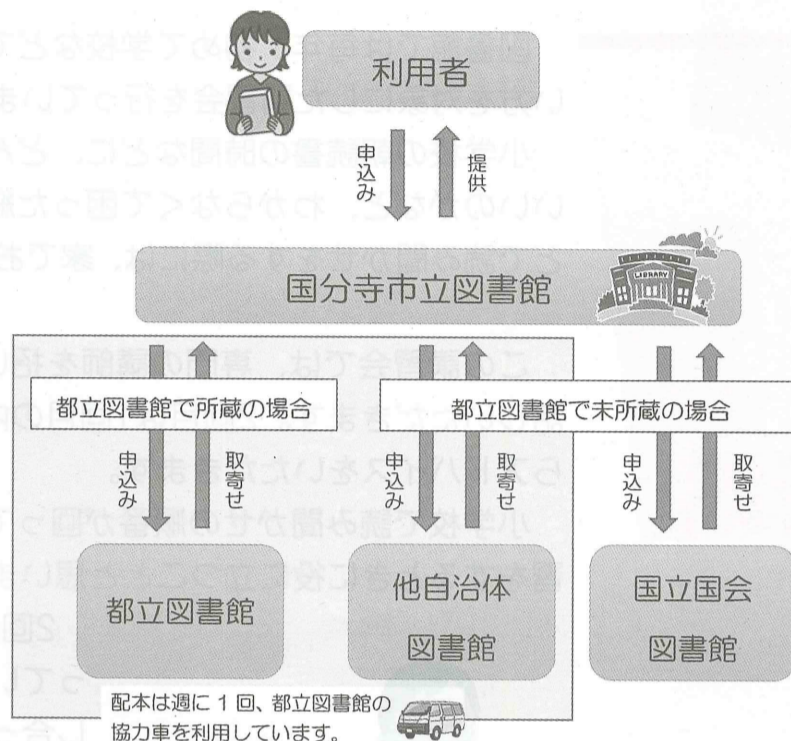

館内閲覧の指定が無い資料は、市立図書館の本と同様に個人貸出ができます。予約は市内在住・在勤・在学の方が利用できます。

また、都立図書館だけではなく「図書館間の相互貸借（*1）」を利用して、国立国会図書館（*2）や他の自治体にある資料も取り寄せることができます。詳しくはお近くの図書館へお尋ねください。

（*1）図書館間の相互貸借

相互貸借とは、図書館間で所蔵している資料をお互いに貸し借りをすることです。

国分寺市立図書館に所蔵していない資料を他自治体図書館から借りたり、逆に国分寺市立図書館で所蔵している資料を他自治体図書館へ貸し出すこともあります。

並木図書館 12月22日(金)冬のスペシャルおはなし会 (会場 おはなしのへや)

- 「小さい子のためのクリスマス ミニスペシャルおはなし会」午前11時から（対象 乳幼児と保護者）
わらべうたや手遊び、たのしいお話など、小さい子のためのスペシャルおはなし会を開催します。
- 「おはなしの木 冬のスペシャルおはなし会」午後2時30分から（対象 幼児・小学生）
おはなしグループ「おはなしのくにピッピ」の皆さんをスペシャルゲストに迎え、楽しいおはなし会を開催します。
※ 定例の第3水曜日の「おはなしの木」は12月20日(水)午後3時30分から通常通り開催します。こちらもお待ちしています。