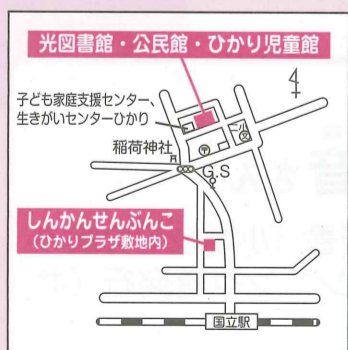

▲光図書館・しんかんせん文庫