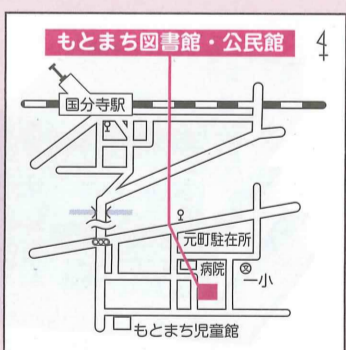

都立多摩図書館にある本を借りたいと思ったら

平成29年1月29日に都立多摩図書館が国分寺市内（泉町二丁目）に移転オープンしました。

既にご存知の方もいると思いますが、都立図書館では個人の方へ資料の館外貸出は行っていません。

ただし、都立図書館では都内区市町村立図書館に対し本の貸出しをする「協力貸出」をしています（一部の雑誌や貴重資料等、貸出対象外の資料があります）。都立図書館の資料を借りたい場合は、国分寺市立図書館に予約（リクエストカード提出）をすることで都立図書館の資料を取り寄せることができます。

館内閲覧の指定が無い資料は、市立図書館の本と同様に個人貸出ができます。予約は市内在住・在勤・在学の方が利用できます。

また、都立図書館だけではなく「図書館間の相互貸借（*1）」を利用して、国立国会図書館（*2）や他の自治体にある資料も取り寄せることができます。詳しくはお近くの図書館へお尋ねください。

（*1）図書館間の相互貸借

相互貸借とは、図書館間で所蔵している資料をお互いに貸し借りをすることです。

国分寺市立図書館に所蔵していない資料を他自治体図書館から借りたり、逆に国分寺市立図書館で所蔵している資料を他自治体図書館へ貸し出すこともあります。

この制度を利用して、国分寺市立図書館で所蔵していない資料を他の図書館から借用して読むことができます。

ただし、CD等AV資料については相互貸借の範囲に含まれていないため借用することはできません。

また、他からの取寄せのため提供までに時間がかかる場合や、資料によっては館内閲覧・複写不可（新聞・雑誌の借用資料は全て複写不可）など利用に制限がかかる場合もあります。

（*2）国立国会図書館所蔵資料の借用

国会図書館所蔵資料より借用した資料は館内閲覧のみ（複写不可）の利用です。

並木図書館 12月22日(金)冬のスペシャルおはなし会 (会場 おはなしのへや)

- ●「小さい子のためのクリスマス ミニスペシャルおはなし会」午前11時から（対象 乳幼児と保護者）
  わらべうたや手遊び、たのしいお話など、小さい子のためのスペシャルおはなし会を開催します。
- ●「おはなしの木 冬のスペシャルおはなし会」午後2時30分から（対象 幼児・小学生）
  おはなしグループ「おはなしのくにピッピ」の皆さんをスペシャルゲストに迎え、楽しいおはなし会を開催します。
  ※ 定例の第3水曜日の「おはなしの木」は12月20日(水)午後3時30分から通常通り開催します。こちらもお待ちしています。

▲もとまち図書館

利用あんない

- ■利用登録 市内在住、在勤・在学の方、相互利用をしている市（国立市・府中市・小平市・立川市）にお住まいの方が登録できます。登録には、住所・氏名が確認できるもの（免許証・保険証・社員証・学生証など）が必要です。
- ■貸出 本は1人12冊（相互利用の方は5冊）、CDは2タイトル（相互利用の方は1タイトル）で貸出期間は2週間です。雑誌の最新号は閲覧のみです。
- ■予約 本は1人12冊、CDは2タイトル予約ができます（相互利用の方を除く）。HPからの予約はパスワードの発行（要身分証明）が必要です。
- ■開館日 午前9時30分～午後5時（本多図書館は火～金曜午前9時30分～午後8時、光図書館は午前9時30分～午後7時）
- ■休館日 毎週月曜・年末年始・特別整理日
  ※祝日は午前9時30分～午後5時開館。月曜祝日は、本多図書館・光図書館は開館