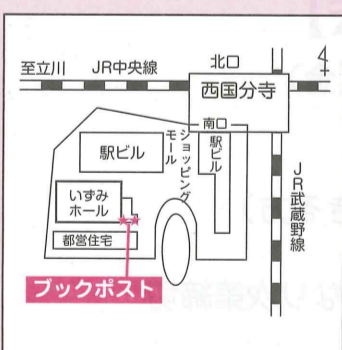

都立多摩図書館にある本を借りたいと思ったら

平成29年1月29日に都立多摩図書館が国分寺市内（泉町二丁目）に移転オープンしました。

既にご存知の方もいると思いますが、都立図書館では個人の方へ資料の館外貸出は行っていません。

ただし、都立図書館では都内区市町村立図書館に対し本の貸出しをする「協力貸出」をしています（一部の雑誌や貴重資料等、貸出対象外の資料があります）。都立図書館の資料を借りたい場合は、国分寺市立図書館に予約（リクエストカード提出）をすることで都立図書館の資料を取り寄せることができます。

館内閲覧の指定が無い資料は、市立図書館の本と同様に個人貸出ができます。予約は市内在住・在勤・在学の方が利用できます。

また、都立図書館だけではなく「図書館間の相互貸借（*1）」を利用して、国立国会図書館（*2）や他の自治体にある資料も取り寄せることができます。詳しくはお近くの図書館へお尋ねください。

（*1）図書館間の相互貸借

相互貸借とは、図書館間で所蔵している資料をお互いに貸し借りをすることです。

国分寺市立図書館に所蔵していない資料を他自治体図書館から借りたり、逆に国分寺市立図書館で所蔵している資料を他自治体図書館へ貸し出すこともあります。

この制度を利用して、国分寺市立図書館で所蔵していない資料を他の図書館から借用して読むことができます。

ただし、CD等AV資料については相互貸借の範囲に含まれていないため借用することはできません。

また、他からの取寄せのため提供までに時間がかかる場合や、資料によっては館内閲覧・複写不可（新聞・雑誌の借用資料は全て複写不可）など利用に制限がかかる場合もあります。

（*2）国立国会図書館所蔵資料の借用

国会図書館所蔵資料より借用した資料は館内閲覧のみ（複写不可）の利用です。

並木図書館 12月22日(金)冬のスペシャルおはなし会 (会場 おはなしのへや)

- ●「小さい子のためのクリスマス ミニスペシャルおはなし会」午前11時から（対象 乳幼児と保護者）
  わらべうたや手遊び、たのしいお話など、小さい子のためのスペシャルおはなし会を開催します。
- ●「おはなしの木 冬のスペシャルおはなし会」午後2時30分から（対象 幼児・小学生）
  おはなしグループ「おはなしのくにピッピ」の皆さんをスペシャルゲストに迎え、楽しいおはなし会を開催します。
  ※ 定例の第3水曜日の「おはなしの木」は12月20日(水)午後3時30分から通常通り開催します。こちらもお待ちしています。

▲ブックポスト

利用あんない

- ■利用登録 市内在住、在勤・在学の方、相互利用をしている市（国立市・府中市・小平市・立川市）にお住まいの方が登録できます。登録には、住所・氏名が確認できるもの（免許証・保険証・社員証・学生証など）が必要です。
- ■貸出 本は1人12冊（相互利用の方は5冊）、CDは2タイトル（相互利用の方は1タイトル）で貸出期間は2週間です。雑誌の最新号は閲覧のみです。
- ■予約 本は1人12冊、CDは2タイトル予約ができます（相互利用の方を除く）。HPからの予約はパスワードの発行（要身分証明）が必要です。
- ■開館日 午前9時30分～午後5時（本多図書館は火～金曜午前9時30分～午後8時、光図書館は午前9時30分～午後7時）
- ■休館日 毎週月曜・年末年始・特別整理日
  ※祝日は午前9時30分～午後5時開館。月曜祝日は、本多図書館・光図書館は開館