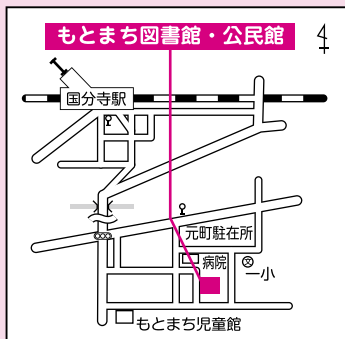

### ◆恋ヶ窪図書館

#### ◎冬のスペシャルおはなし会

12月4日(水)午前11時～ 対象 乳幼児と保護者

午後3時30分～ 対象 幼児・小学生

図書館職員によるおはなし会です。わらべうたや手遊び、ビッグブックなどいつものおはなし会のスペシャル版です!!

ぜひご参加ください。

☎(042)324-1927 場所 恋ヶ窪図書館おはなしのへや

▲本多図書館・駅前分館・ブックポスト ▲cocobunji市民サービスコーナー

▲もとまち図書館