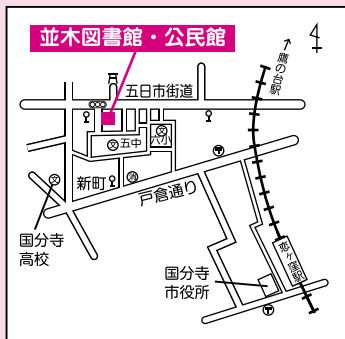

#### ◎小さい子のための冬のスペシャルおはなし会

12月27日(金)午前11時～ 対象 乳幼児と保護者

わらべうたや手遊び、たのしいお話など、小さい子のためのおはなし会を開催します。ぜひご参加ください。

☎(042)321-9972 場所 並木図書館おはなしのへや

### ◆恋ヶ窪図書館

#### ◎冬のスペシャルおはなし会

12月4日(水)午前11時～ 対象 乳幼児と保護者

午後3時30分～ 対象 幼児・小学生

図書館職員によるおはなし会です。わらべうたや手遊び、ビッグブックなどいつものおはなし会のスペシャル版です!!

ぜひご参加ください。

☎(042)324-1927 場所 恋ヶ窪図書館おはなしのへや

▲本多図書館・駅前分館・ブックポスト ▲cocobunji市民サービスコーナー

▲もとまち図書館

▲ブックポスト

▲光図書館・しんかんせんぶんこ ▲国立駅前市民サービスコーナー

▲並木図書館

▲恋ヶ窪図書館