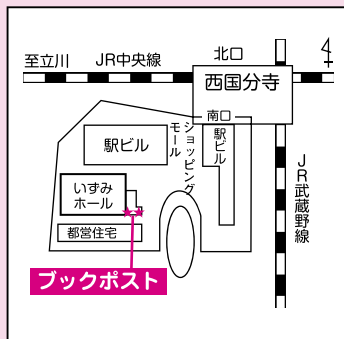

#### ◎小さい子のための冬のスペシャルおはなし会

12月27日(金)午前11時～ 対象 乳幼児と保護者

わらべうたや手遊び、たのしいお話など、小さい子のためのおはなし会を開催します。ぜひご参加ください。

☎(042)321-9972 場所 並木図書館おはなしのへや

### ◆恋ヶ窪図書館

#### ◎冬のスペシャルおはなし会

12月4日(水)午前11時～ 対象 乳幼児と保護者

午後3時30分～ 対象 幼児・小学生

図書館職員によるおはなし会です。わらべうたや手遊び、ビッグブックなどいつものおはなし会のスペシャル版です!!

ぜひご参加ください。

☎(042)324-1927 場所 恋ヶ窪図書館おはなしのへや

▲本多図書館・駅前分館・ブックポスト ▲cocobunji市民サービスコーナー

▲もとまち図書館