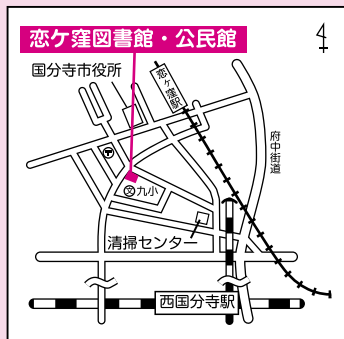

▲恋ヶ窪図書館

利用案内

- ■利用登録 市内在住、在勤・在学の方、相互利用をしている市(国上市・府中市・小平市・立川市)にお住まいの方が登録できます。登録には、住所・氏名が確認できるもの(免許証・保険証・社員証・学生証など)が必要です。
- ■貸出 本は1人12冊(相互利用の方は5冊)、CDは2タイトル(相互利用の方は1タイトル)で貸出期間は2週間です。雑誌の最新号は閲覧のみです。
- ■予約 本は1人12冊、CDは2タイトル予約ができます(相互利用の方を除く)。HPからの予約はパスワードの発行(要身分証明)が必要です。
- ■開館日 午前9時30分～午後5時(本多図書館は火～金曜午前9時30分～午後8時、光図書館は火～金曜午前9時30分～午後7時)
- ■休館日 毎週月曜・年末年始・特別整理日 ※祝日は午前9時30分～午後5時開館。月曜祝日は、本多図書館・光図書館は開館。

- ○市民サービスコーナー (①cocobunji ②国立駅前) は、予約資料の受渡し・返却のみ
  利用時間 ①月～金曜日(祝日・年末年始を除く) 午前8時30分～午後7時 第1・3日曜 午前8時30分～午後5時 ②月～金曜日(祝日・年末年始を除く) 午前8時30分～午後7時