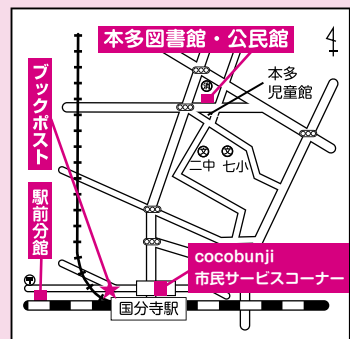

### ◆恋ヶ窪図書館

#### ◎冬のスペシャルおはなし会

12月4日(水)午前11時～ 対象 乳幼児と保護者

午後3時30分～ 対象 幼児・小学生

図書館職員によるおはなし会です。わらべうたや手遊び、ビッグブックなどいつものおはなし会のスペシャル版です!!

ぜひご参加ください。

☎(042)324-1927 場所 恋ヶ窪図書館おはなしのへや

▲本多図書館・駅前分館・ブックポスト ▲cocobunji市民サービスコーナー

▲もとまち図書館