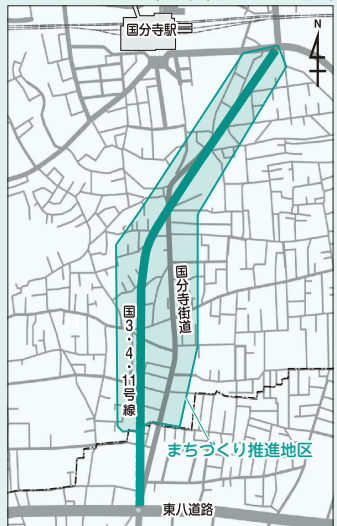

国分寺街道及び国3・4・11号線周辺まちづくり推進地区 →まちづくり推進課(内456)

都市計画公園・緑地の整備方針および 緑確保の総合的な方針の パブリックコメント(意見提出手続)を実施

都と市区町村が改定に取り組んでいる「都市計画公園・緑地の整備方針」および「緑確保の総合的な方針」の改定案を公表しました。広く皆さんの意見を伺うため、パブリックコメント(意見提出手続)を実施します。

公表・募集期間2月13日(木)～3月19日(木) 公表場所○緑と建築課(市役所第2庁舎)○都市整備局緑地景観課(都庁第二本庁舎12階)○都民情報ルーム(同第一本庁舎3階)○HP https://www.to-shiseibi.metro.tokyo.lg.jp/提出方法 郵送(消印有効)または S0000169@section.metro.tokyo.jp で〒163-8001都市整備局緑地景観課へ 問 都都市整備局緑地景観課 ☎(03)5388-3315・緑と建築課

→緑と建築課(内354)

公開

まちづくり

高齢者

凡例 日 日時 場所 対象 内容 講師 定員 費用 申込方法 持ち物 問い合わせ先 HP ホームページ FAX ファクス メール 託託あり 主催 共催 注意事項