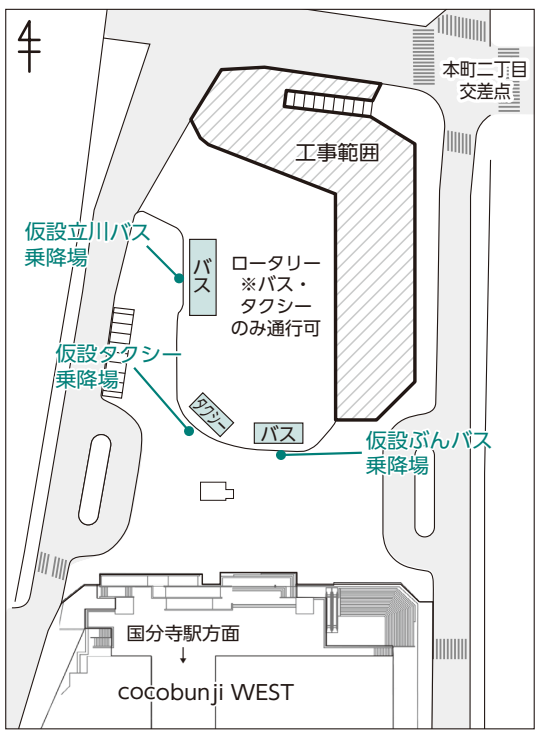

公開 しています

●総合教育会議

日 2月18日(火)午前9時30分

場 ひかりプラザ

↓教育総務課 ☎042・574・4040

●農業委員会総会

日 2月19日(水)午前9時30分

場 市役所プレハブ会議室第1

↓農業委員会事務局(内394)

●図書館運営協議会

日 2月20日(木)午前9時30分

時 30分

場 本多公民館

↓図書館評価・専門業務サービス方針に関して

↓本多図書館 ☎042・324・2022

●環境審議会

日 2月26日(水)午前10時

正午

場 市役所プレハブ会議室第1

↓まちづくり計画課(内356)

●教育委員会定例会

日 2月27日(木)午前9時30分

国分寺駅北口のバス・タクシー乗降場を移設

国分寺駅北口再開発事業の工事進捗に伴い、2月24日(振休)午前0時頃から仮設バス・タクシー乗降場を下図のとおり移設します。

※工事の進捗に併せて仮囲いを設置し、歩行者動線を確認します →駅周辺整備課(内264)

場 ひかりプラザ
↓教育総務課 ☎042・574・4040

●消費生活審議会

日 2月28日(金)午後2時

場 市役所第4庁舎2階会議室

↓経済課(内396)

●選挙管理委員会定例会

日 3月2日(月)午前9時30分

場 市役所プレハブ会議室第1

↓選挙管理委員会事務局(内367)

●子育て・子育ていきいき計画推進協議会

日 3月4日(水)午後6時

場 市役所プレハブ会議室第1

内平成30年度実績に基づく施策評価に関して

↓子ども若者計画課(内439)

●まちづくり市民会議

日 3月6日(金)午後2時

場 市役所プレハブ会議室第1

内まちづくり条例の見直しの検討に関して

↓まちづくり推進課(内457)

自動販売機設置事業者を募集

自動販売機設置事業者を募集します。

設置施設①もとまち・いずみ・しんまち児童館②福祉センター

③清掃センター④台数①3台(飲料用各館1台)②2台(飲料用1台・食品用1台)③飲料用1台

↓子ども子育て事業課(内359)

↓地域共生推進課(内566) / 環境対策課 ☎042・300・5300

高齢者

いきいきセンター自主事業

介護予防体操

日 3月4日(水)午前9時30分

時 11時30分

場 いきいきセンター

いつまでも元気に暮らせるように、楽しく体操をしませんか。

市内在住の40歳以上の方

中村香代さん(NPO法人パドルジャークス体操協会)

定 30人

料 300円

日 2月16日(日)午前9時から電話

でいきいきセンター ☎042・328・6486へ※先着順

物 タオル・飲み物

注 動きやすい服装で参加。車での来場不可

↓健康推進課 ☎042・321・1801

3月のおれんじCafe

認知症の方やその家族、地域の方 ☎午後1時～4時 ¥100円

おれんじCafeにんじん
日 4日・18日(水)
場 リハセンターにんじん・健康の駅(西元町2-16-34)
問 ☎(042)322-7706

おれんじCafeサンライト
日 10日・24日(火)
場 特別養護老人ホームサンライト(西町1-31-2)
問 ☎(042)595-7351

→高齢福祉課 ☎(042)321-1301

認知症 高齢者 家族懇談会

日 3月2日(月)午後1時30分～4時 場 いずみプラザ※当日直接会場へ 認知症高齢者を介護している方、介護を経験した方 ¥無料
→高齢福祉課 ☎(042)321-1301

新しいニコニコガイド(介護保険事業者ガイド)を配布

市内・近隣の介護保険サービス事業者の詳しい情報を掲載しています。下表の場所で配布しているのでご活用ください。事業者情報は市HPからもご覧いただけます。

配布場所一覧表

配布場所	所在地	電話	
高齢福祉課	泉町2-3-8いずみプラザ内	☎(042)321-1301	
同課出張窓口	戸倉1-6-1市役所第2庁舎	内571	
福祉センター	戸倉4-14	☎(042)324-4681	
地域包括支援センター	もとまち	東元町2-5-17さわやかプラザもとまち1階	☎(042)401-0035
	ひかり	光町3-13-34国分寺ひかり診療所3階	☎(042)573-4058
	ひよし	日吉町4-32-6うれしののり1階	☎(042)300-1405
	こいがくぼ	西ヶ窪1-50-1にんじんホーム1階	☎(042)300-6024
	なみき	並木町3-12-2至誠ホームミナ1階	☎(042)300-3702
ほんだ	本多2-3-3市商工会館3階	☎(042)300-2339	

→高齢福祉課 ☎(042)321-1301

国分寺街道及び国3・4・11号線 周辺まちづくり計画を策定

国分寺都市計画道路3・4・11号線(国3・4・11号線)の整備に伴い、より良いまち・住環境を目指し、現道の国分寺街道と国3・4・11号線の沿道や周辺におけるまちの将来像とその実現に向けた取り組みを示した国分寺街道及び国3・4・11号線周辺まちづくり計画を策定しましたので、本計画を公表します。

公表場所まちづくり推進課(市役所第2庁舎)、オープナー(同附属棟)、各公民館・地域センター、恋ヶ窪・光図書館、本多図書館駅前分館、福祉センター、cocobunji市民サービスコーナー(cocobunji WEST5階)、国立駅前市民サービスコーナー(国立駅前くにたち・こくぶんじ市民プラザ内)、市HP※閉庁日・閉館日にご注意ください