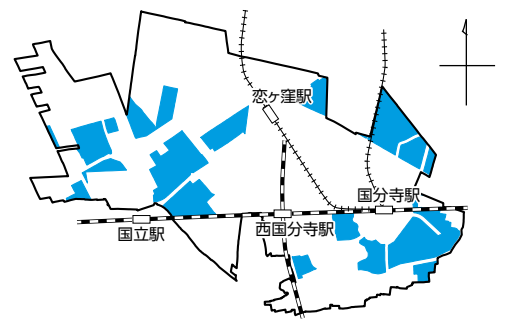

1. **都市計画の種類**
2. ○国分寺都市計画用途地域(変更)
   - ○国分寺都市計画防火地域及び準防火地域(変更)
3. **公告・縦覧**
4. 公告日 2月8日(月) 縦覧期間 2月9日(火)～22日(月)
5. 縦覧場所 まちづくり計画課(市役所第2庁舎)
6. **意見書の提出**
7. 2月9日(火)～3月1日(月)に都市計画の種類名・意見・住所・氏名を明記し、machikeikaku@city.kokubunji.tokyo.jp・郵送(消印有効)または直接〒185-8501まちづくり計画課へ
8. **説明会**
9. 日①2月13日(土)午後6時15分～②16日(火)③18日(木)午後2時30分～4時～※同内容場①リオンホール(cocobunji WEST5階)②市役所第1庁舎3階第一・二委員会室③ひかりプラザ前日までに、希望日時(第3希望まで)・参加者全員の氏名・電話番号を電話またはmachikeikaku@city.kokubunji.tokyo.jpでまちづくり計画課へ
10. **公聴会**

公聴会で意見を述べるすることができます。

日3月18日(木)午後6時30分～場リオンホール(cocobunji WEST5階) **公述の申出方法** 2月9日(火)～3月1日(月)に、公述申出書をmachikeikaku@city.kokubunji.tokyo.jp・郵送(消印有効)または直接まちづくり計画課へ※多数の場合は選定**公述申出書配布**同課で※市HPからダウンロード可注傍聴者は当日直接会場へ。公述希望者がいない場合は中止。開催の有無は市HPをご覧ください

→まちづくり計画課(内449)

市役所への申し込み・問い合わせの時間は、特記がない場合は月～金曜日午前8時30分～午後5時(正午～午後1時を除く)の受付となります。

小惑星Kokubunji誕生6周年記念イベント 大人の宇宙教室 in 国分寺

2月6日(土)午後7時～8時5分

YouTubeチャンネル [日本宇宙フォーラム](#) で検索

QRコードからアクセス可※通信料は自己負担

小惑星Kokubunji(コクブンジ)(*)誕生6周年を記念し、「はやぶさ2」や複数の巨大電波望遠鏡で天体観測を行うアルマプロジェクトなどの最新天文学の話や、みなさんからの質問に答えます。

ツイッターで、事前に質問を募集しています。講師に聞きたいことがある方は、ハッシュタグ「#大人の宇宙教室へ質問」を付けて投稿してください(すべての質問には答えられない場合があります)。

(*)平成27年2月3日に命名された火星と木星の間の軌道にある小惑星 **講** 阪本成一さん(国立天文台)・大川拓也さん(JAXA宇宙科学研究所)

→文化振興課 ☎(042)329-1205

メールで申し込み リサイクル家具販売会

2月28日(日)午前10時～正午 ストックヤード(西元町2-9-6)

※10組ずつ30分毎の入れ替え制。荒天中止

定40組※1回の申し込みにつき2人まで(1人1回限り)

申2月2日(火)～15日(月)に、件名に「リサイクル家具販売会参加申し込み」と記入し、本文を未記入のままrecycle@city.kokubunji.tokyo.jpでごみ減量推進課へ※先着順

注返信したメールを、印刷またはスマホ画面に表示してお持ちください/入場にあたり制限などがあります。返信されたメールをご覧ください/駐車場数台あり/配送不可

→ごみ減量推進課 ☎(042)300-5303

交通災害共済「ちょこっと共済」に加入を

ちょこっと共済は、都内の市町村にお住まいの皆さんが会費を出し合い、交通事故に遭ったときに見舞金を受けられる助け合いの制度です。

共済期間 4月1日(木)～令和4年3月31日

申2月1日(月)から市内の金融機関(ゆうちょ銀行は除く)または <http://www.ctv-tokyo.or.jp/kotu/chokotto/> で(QRコードからアクセス可)※詳しくは本号と同時配布の加入申込書付きパンフレットまたはちょこっと共済HPをご覧ください

→交通対策課(内374)