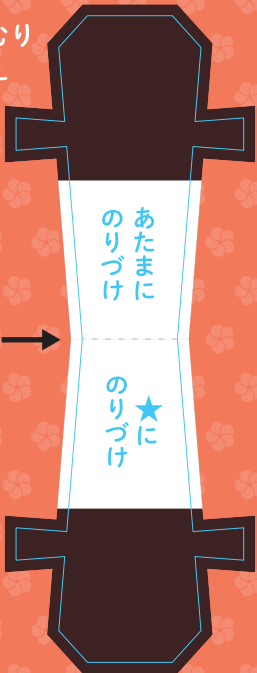

# ふちゅひこ & ひばすけ ペーパークラフト人形

かんせい  
イメージ

- にそってきる
- - - にそっておる
- ★● にのりづけ

ひだりて

みぎて

かお

しゃく

このパーツのうしろにのりづけしてまんなかを【やまおり】してはりあわせよう

かんむり  
まえ

このパーツのうしろにのりづけしてまんなかを【やまおり】してはりあわせよう

このパーツのうしろにのりづけしてまんなかを【やまおり】してはりあわせよう

かんむり  
うしろ

からだ

ひばすけ

かおに  
のりづけ