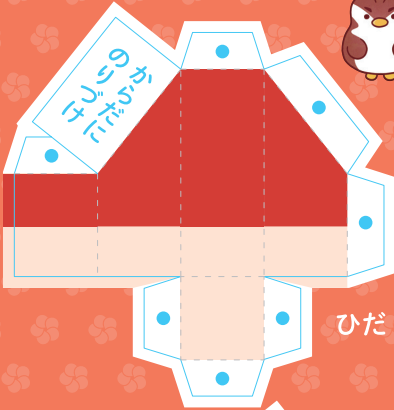

# ふちゅひこ & ひばすけ ペーパークラフト人形

かんせい  
イメージ

- にそってきる
- - - にそっておる
- ★● にのりづけ

ひだりて

みぎて

かお

しゃく

このパーツのうしろにのりづけしてまんなかを【やまおり】してはりあわせよう

かんむり  
まえ

このパーツのうしろにのりづけしてまんなかを【やまおり】してはりあわせよう

このパーツのうしろにのりづけしてまんなかを【やまおり】してはりあわせよう

かんむり  
うしろ

からだ

ひばすけ

かおに  
のりづけ