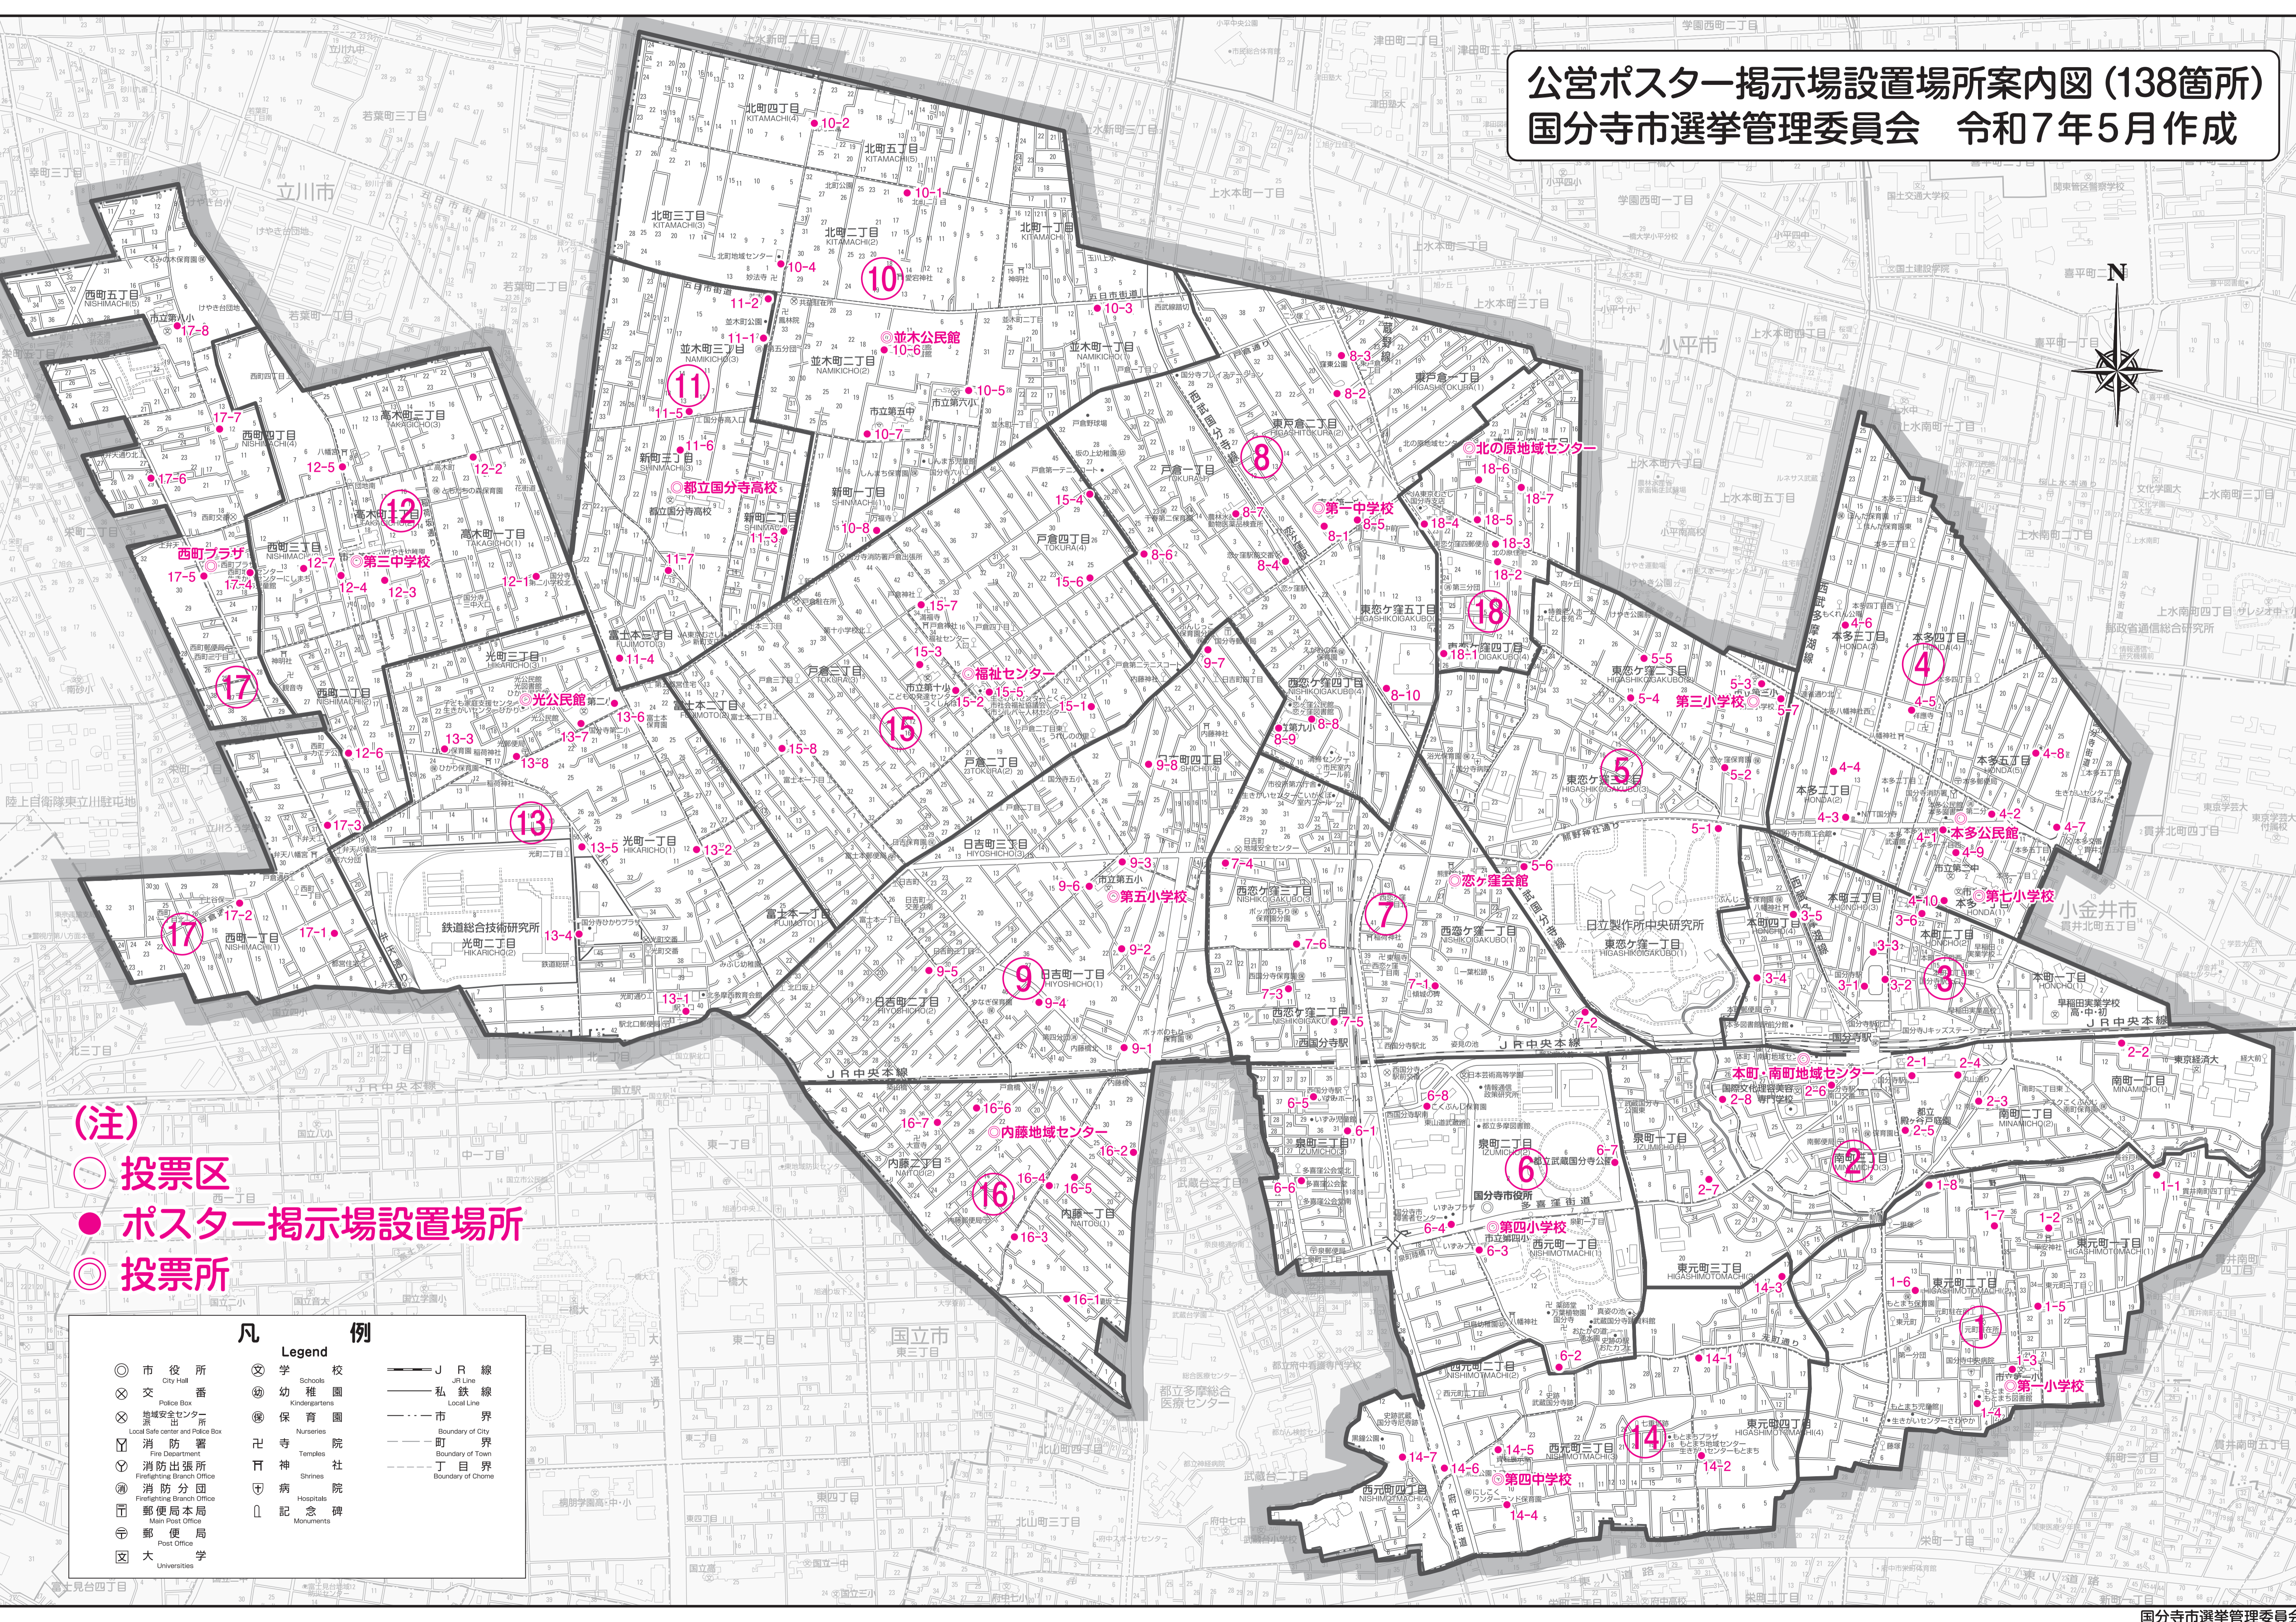

公営ポスター掲示場設置場所案内図 (138箇所)

国分寺市選挙管理委員会 令和7年5月作成

- (注)
- 投票区
 - ポスター掲示場設置場所
 - ◎ 投票所

凡例		Legend	
◎	市役所 City Hall	○	学校 Schools
⊗	交番 Police Box	⊗	幼稚園 Kindergartens
⊗	地域安全センター Local Safe Center and Police Box	⊗	保育園 Nursery
⊗	消防署 Fire Department	⊗	寺院 Temples
⊗	消防出張所 Firefighting Branch Office	⊗	神社 Shrines
⊗	消防分団 Firefighting Branch Office	⊗	病院 Hospitals
⊗	郵便局本局 Main Post Office	⊗	記念碑 Monuments
⊗	郵便局 Post Office	—	JR線 JR Line
⊗	大学 Universities	—	私鉄線 Local Line
		—	市界 Boundary of City
		—	町界 Boundary of Town
		—	丁目界 Boundary of Chome