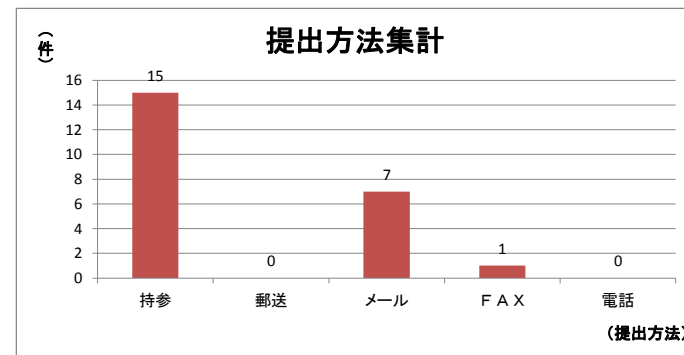

提出方法集計								
	10月	11月	12月	1月	2月	3月	4月	提出方法別合計
持参	1	7	3	1	2	0	1	15
郵送	0	0	0	0	0	0	0	0
メール	3	1	0	0	1	2	0	7
FAX	0	0	0	0	0	0	1	1
電話	0	0	0	0	0	0	0	0
月別合計	4	8	3	1	3	2	2	23