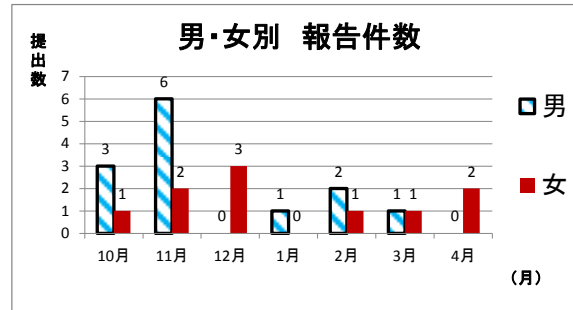

男・女別集計								
	10月	11月	12月	1月	2月	3月	4月	男女別計
男	3	6	0	1	2	1	0	13
女	1	2	3	0	1	1	2	10
月別合計	4	8	3	1	3	2	2	23