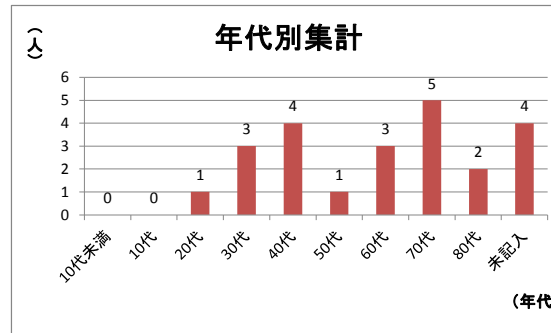

年代別集計								
	10月	11月	12月	1月	2月	3月	4月	年代別計
10代未満	0	0	0	0	0	0	0	0
10代	0	0	0	0	0	0	0	0
20代	0	1	0	0	0	0	0	1
30代	0	2	1	0	0	0	0	3
40代	0	2	1	0	1	0	0	4
50代	0	0	0	0	0	0	1	1
60代	0	0	1	0	0	1	1	3
70代	3	1	0	0	1	0	0	5
80代	0	1	0	1	0	0	0	2
未記入	1	1	0	0	1	1	0	4
月別合計	4	8	3	1	3	2	2	23