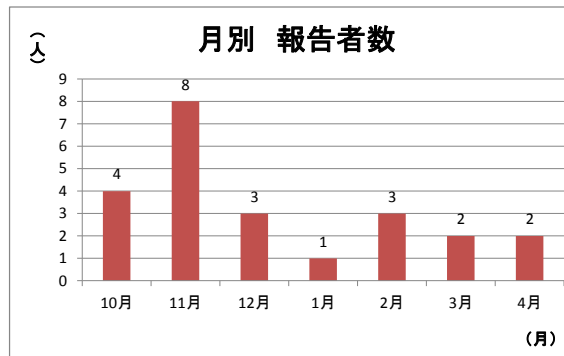

目撃場所別 報告件数								
	10月	11月	12月	1月	2月	3月	4月	町別合計
泉町			1					1
北町					1			1
新町	1	1						2
高木町								0
戸倉	1	2			6	4		13
内藤		1						1
並木町		6		16				22
西恋ヶ窪	1	4	1		1	17	8	32
西町								0
西元町		1						1
光町					1			1
東恋ヶ窪						4	16	20
東戸倉	1			1				2
東元町			2					2
日吉町					1	1		2
富士本		1			1			2
本多								0
本町								0
南町					1			1
市外								0
月別合計	4	16	4	17	12	26	24	103

月別報告者数								
	10月	11月	12月	1月	2月	3月	4月	町別合計
泉町	0	0	0	0	0	1	0	1
北町	0	0	0	0	1	0	0	1
新町	1	0	0	0	0	0	0	1
高木町	0	0	0	0	0	0	0	0
戸倉	1	0	0	0	1	1	0	3
内藤	0	1	0	0	0	0	0	1
並木町	0	1	0	1	1	0	0	3
西恋ヶ窪	0	1	1	0	0	0	1	3
西町	0	0	0	0	0	0	0	0
西元町	0	0	0	0	0	0	0	0
光町	0	0	0	0	0	0	0	0
東恋ヶ窪	0	0	0	0	0	0	1	1
東戸倉	1	0	0	0	0	0	0	1
東元町	0	0	1	0	0	0	0	1
日吉町	0	0	0	0	0	0	0	0
富士本	0	0	0	0	0	0	0	0
本多	0	0	0	0	0	0	0	0
本町	0	1	0	0	0	0	0	1
南町	0	0	0	0	0	0	0	0
市外	1	4	1	0	0	0	0	6
月別合計	4	8	3	1	3	2	2	23