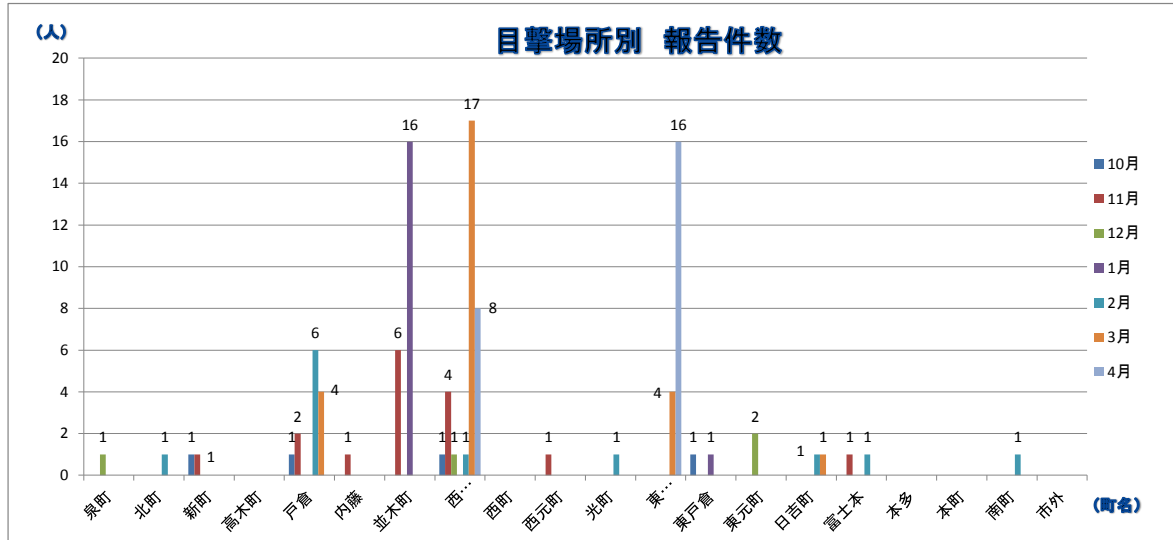

目撃場所別 報告件数								
	10月	11月	12月	1月	2月	3月	4月	町別合計
泉町			1					1
北町					1			1
新町	1	1						2
高木町								0
戸倉	1	2			6	4		13
内藤		1						1
並木町		6		16				22
西恋ヶ窪	1	4	1		1	17	8	32
西町								0
西元町		1						1
光町					1			1
東恋ヶ窪						4	16	20
東戸倉	1			1				2
東元町			2					2
日吉町					1	1		2
富士本		1			1			2
本多								0
本町								0
南町					1			1
市外								0
月別合計	4	16	4	17	12	26	24	103

月別報告者数								
	10月	11月	12月	1月	2月	3月	4月	町別合計
泉町	0	0	0	0	0	1	0	1
北町	0	0	0	0	1	0	0	1
新町	1	0	0	0	0	0	0	1
高木町	0	0	0	0	0	0	0	0
戸倉	1	0	0	0	1	1	0	3
内藤	0	1	0	0	0	0	0	1
並木町	0	1	0	1	1	0	0	3
西恋ヶ窪	0	1	1	0	0	0	1	3
西町	0	0	0	0	0	0	0	0
西元町	0	0	0	0	0	0	0	0
光町	0	0	0	0	0	0	0	0
東恋ヶ窪	0	0	0	0	0	0	1	1
東戸倉	1	0	0	0	0	0	0	1
東元町	0	0	1	0	0	0	0	1
日吉町	0	0	0	0	0	0	0	0
富士本	0	0	0	0	0	0	0	0
本多	0	0	0	0	0	0	0	0
本町	0	1	0	0	0	0	0	1
南町	0	0	0	0	0	0	0	0
市外	1	4	1	0	0	0	0	6
月別合計	4	8	3	1	3	2	2	23