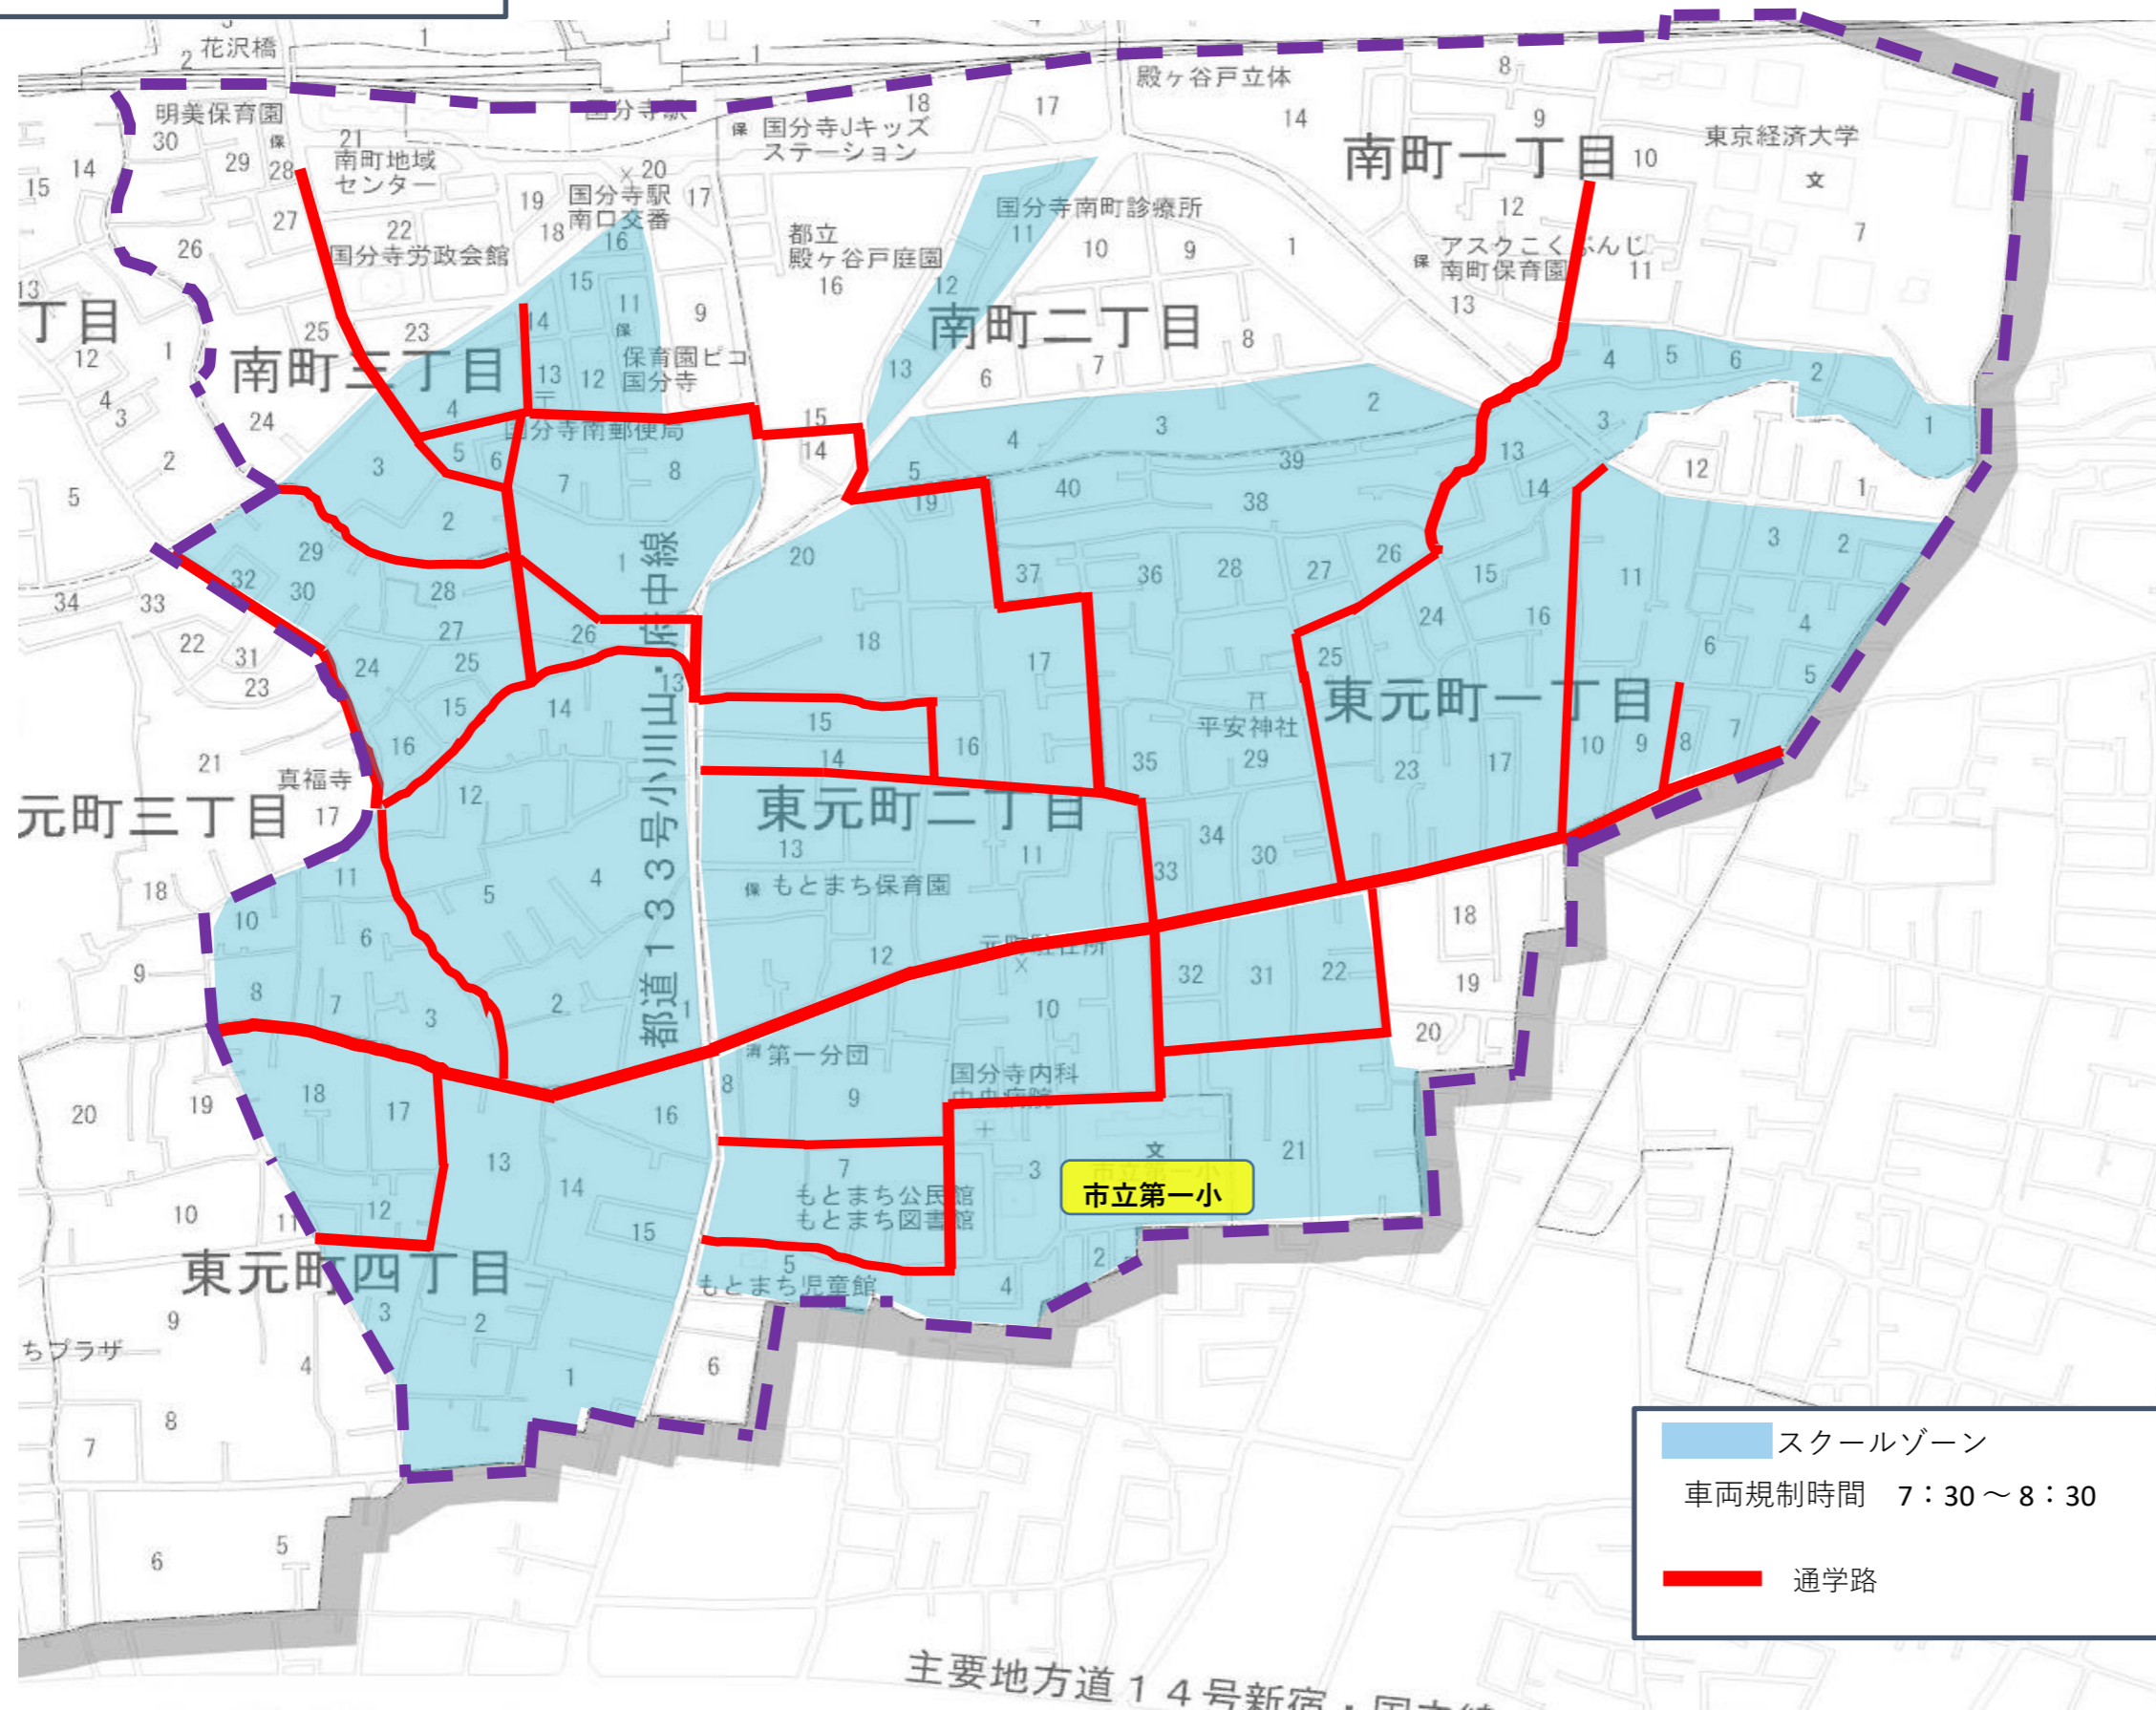

国分寺市立第一小学校

スクールゾーン
車両規制時間 7:30～8:30
通学路