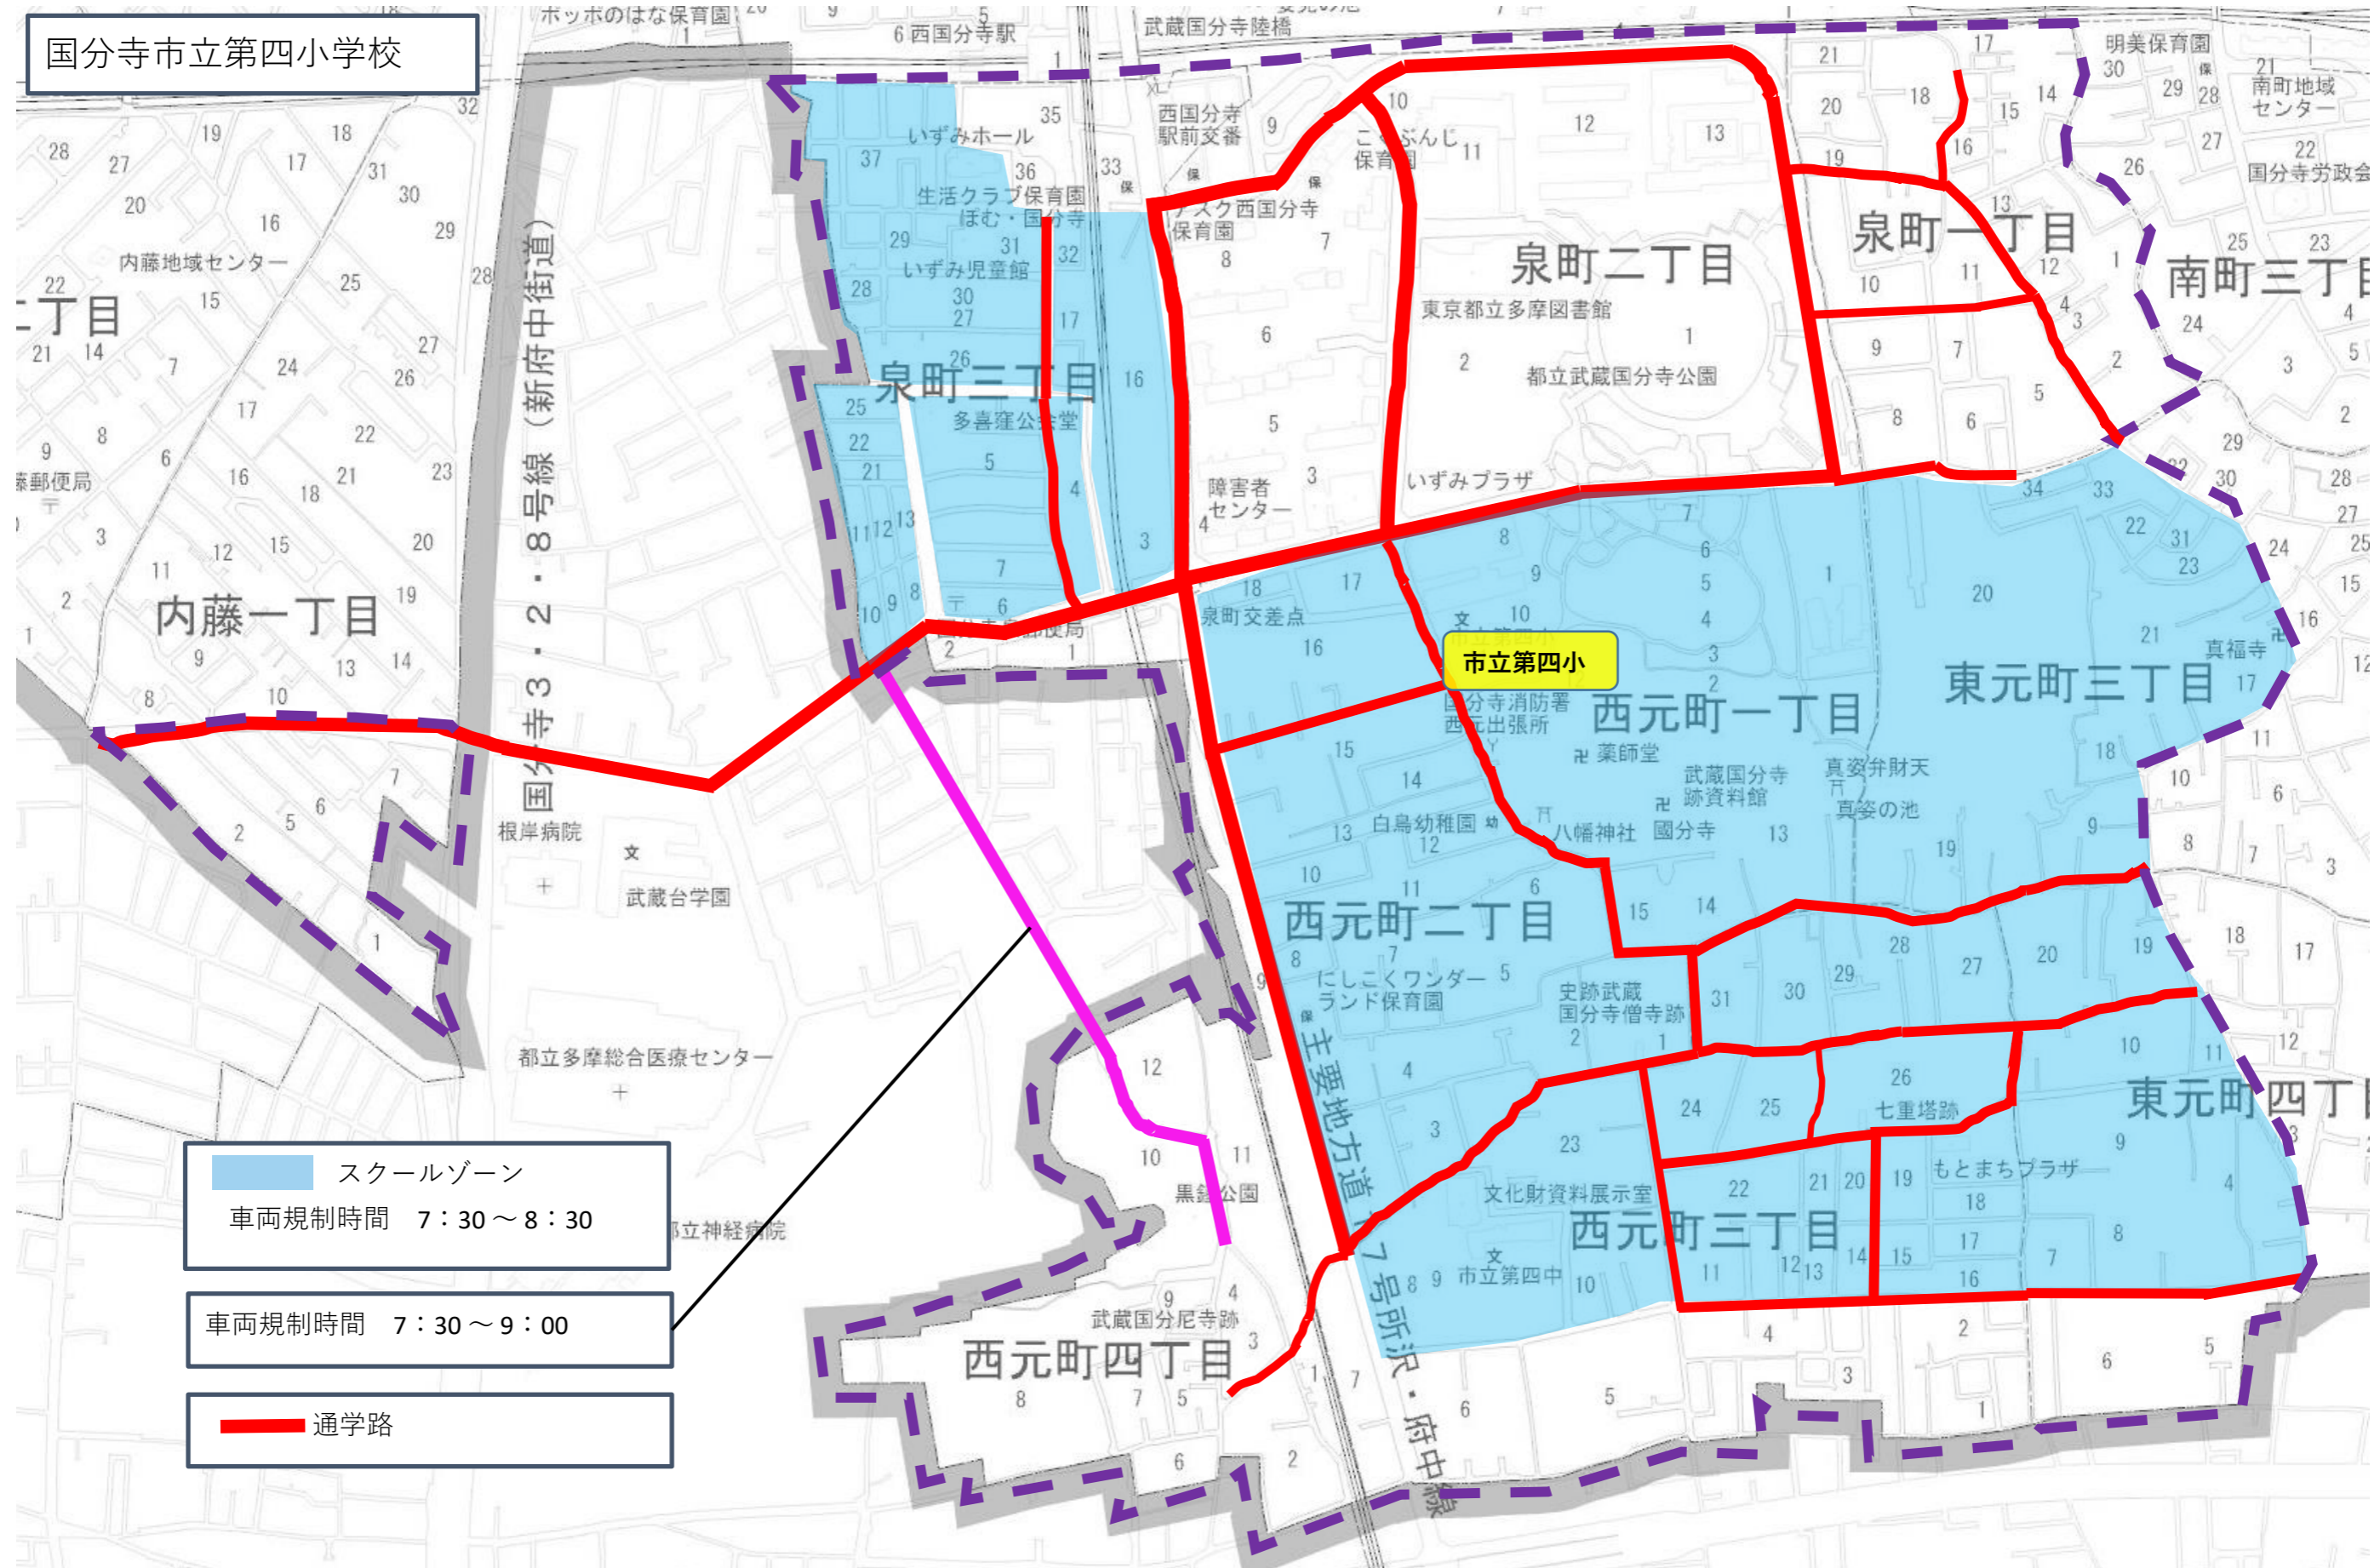

国分寺市立第四小学校

スクールゾーン  
車両規制時間 7:30 ~ 8:30

車両規制時間 7:30 ~ 9:00

通学路