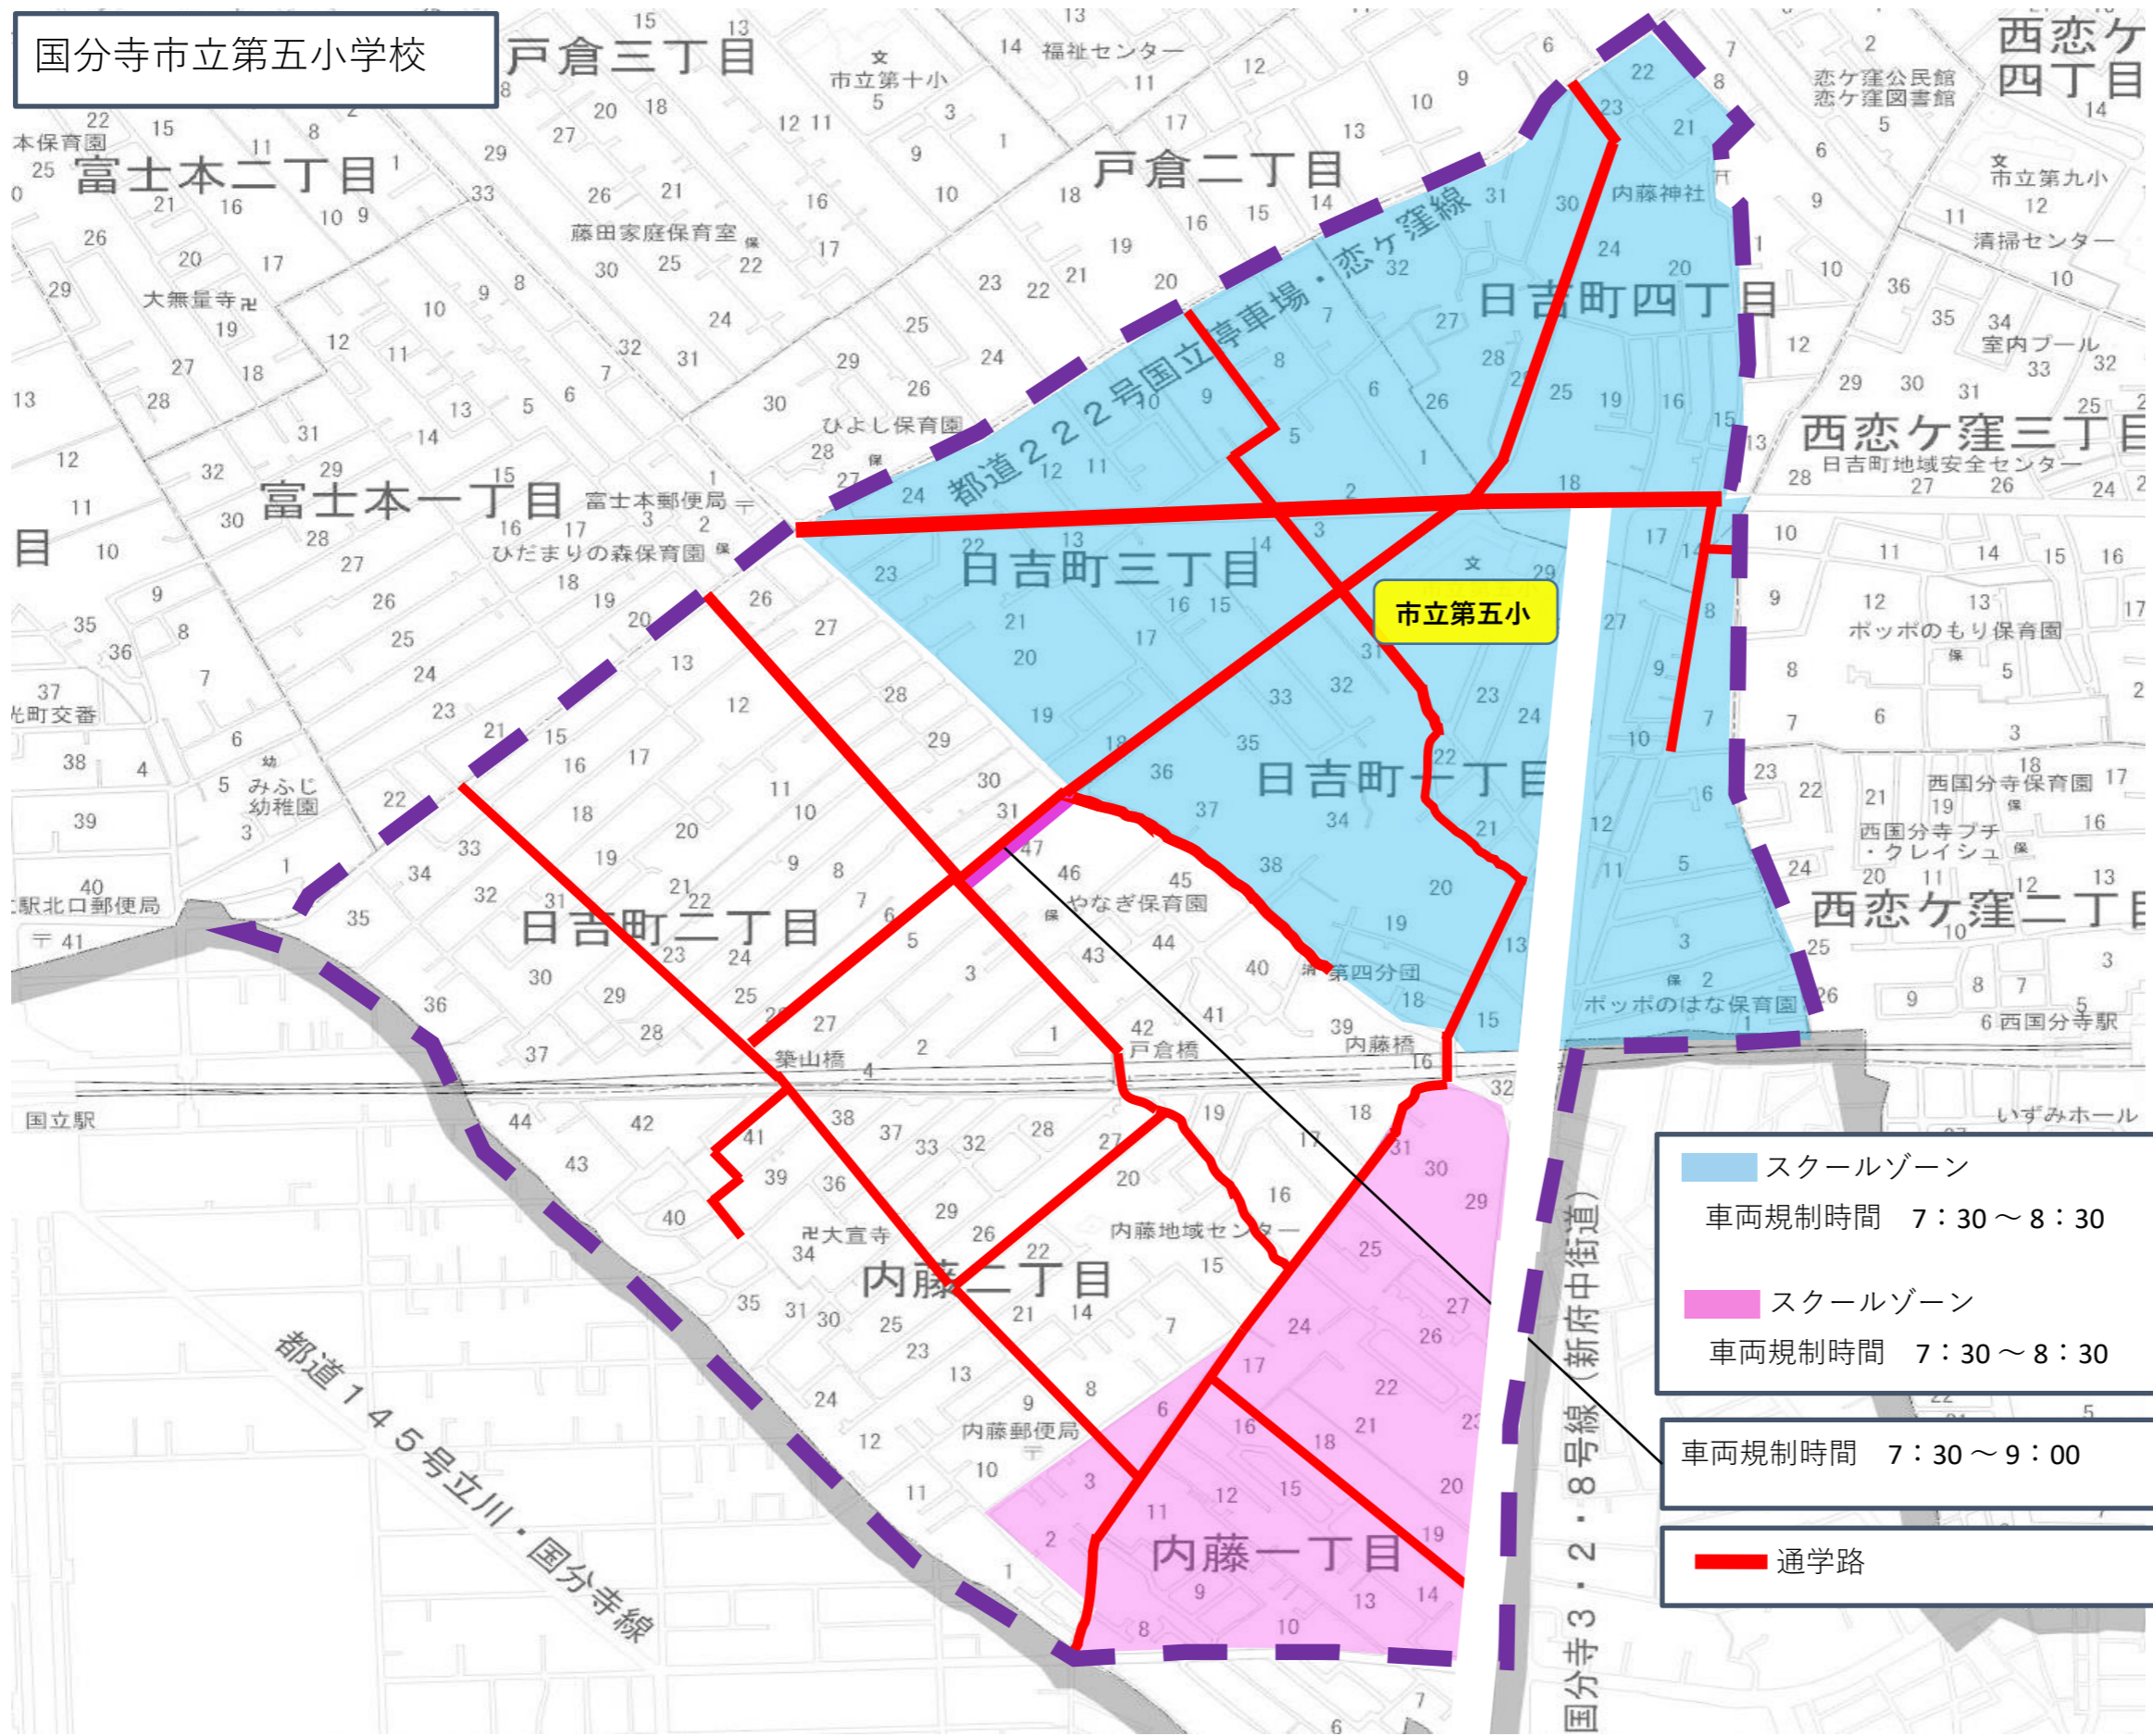

国分寺市立第五小学校

スクールゾーン
車両規制時間 7:30 ~ 8:30

車両規制時間 7:30 ~ 9:00

通学路