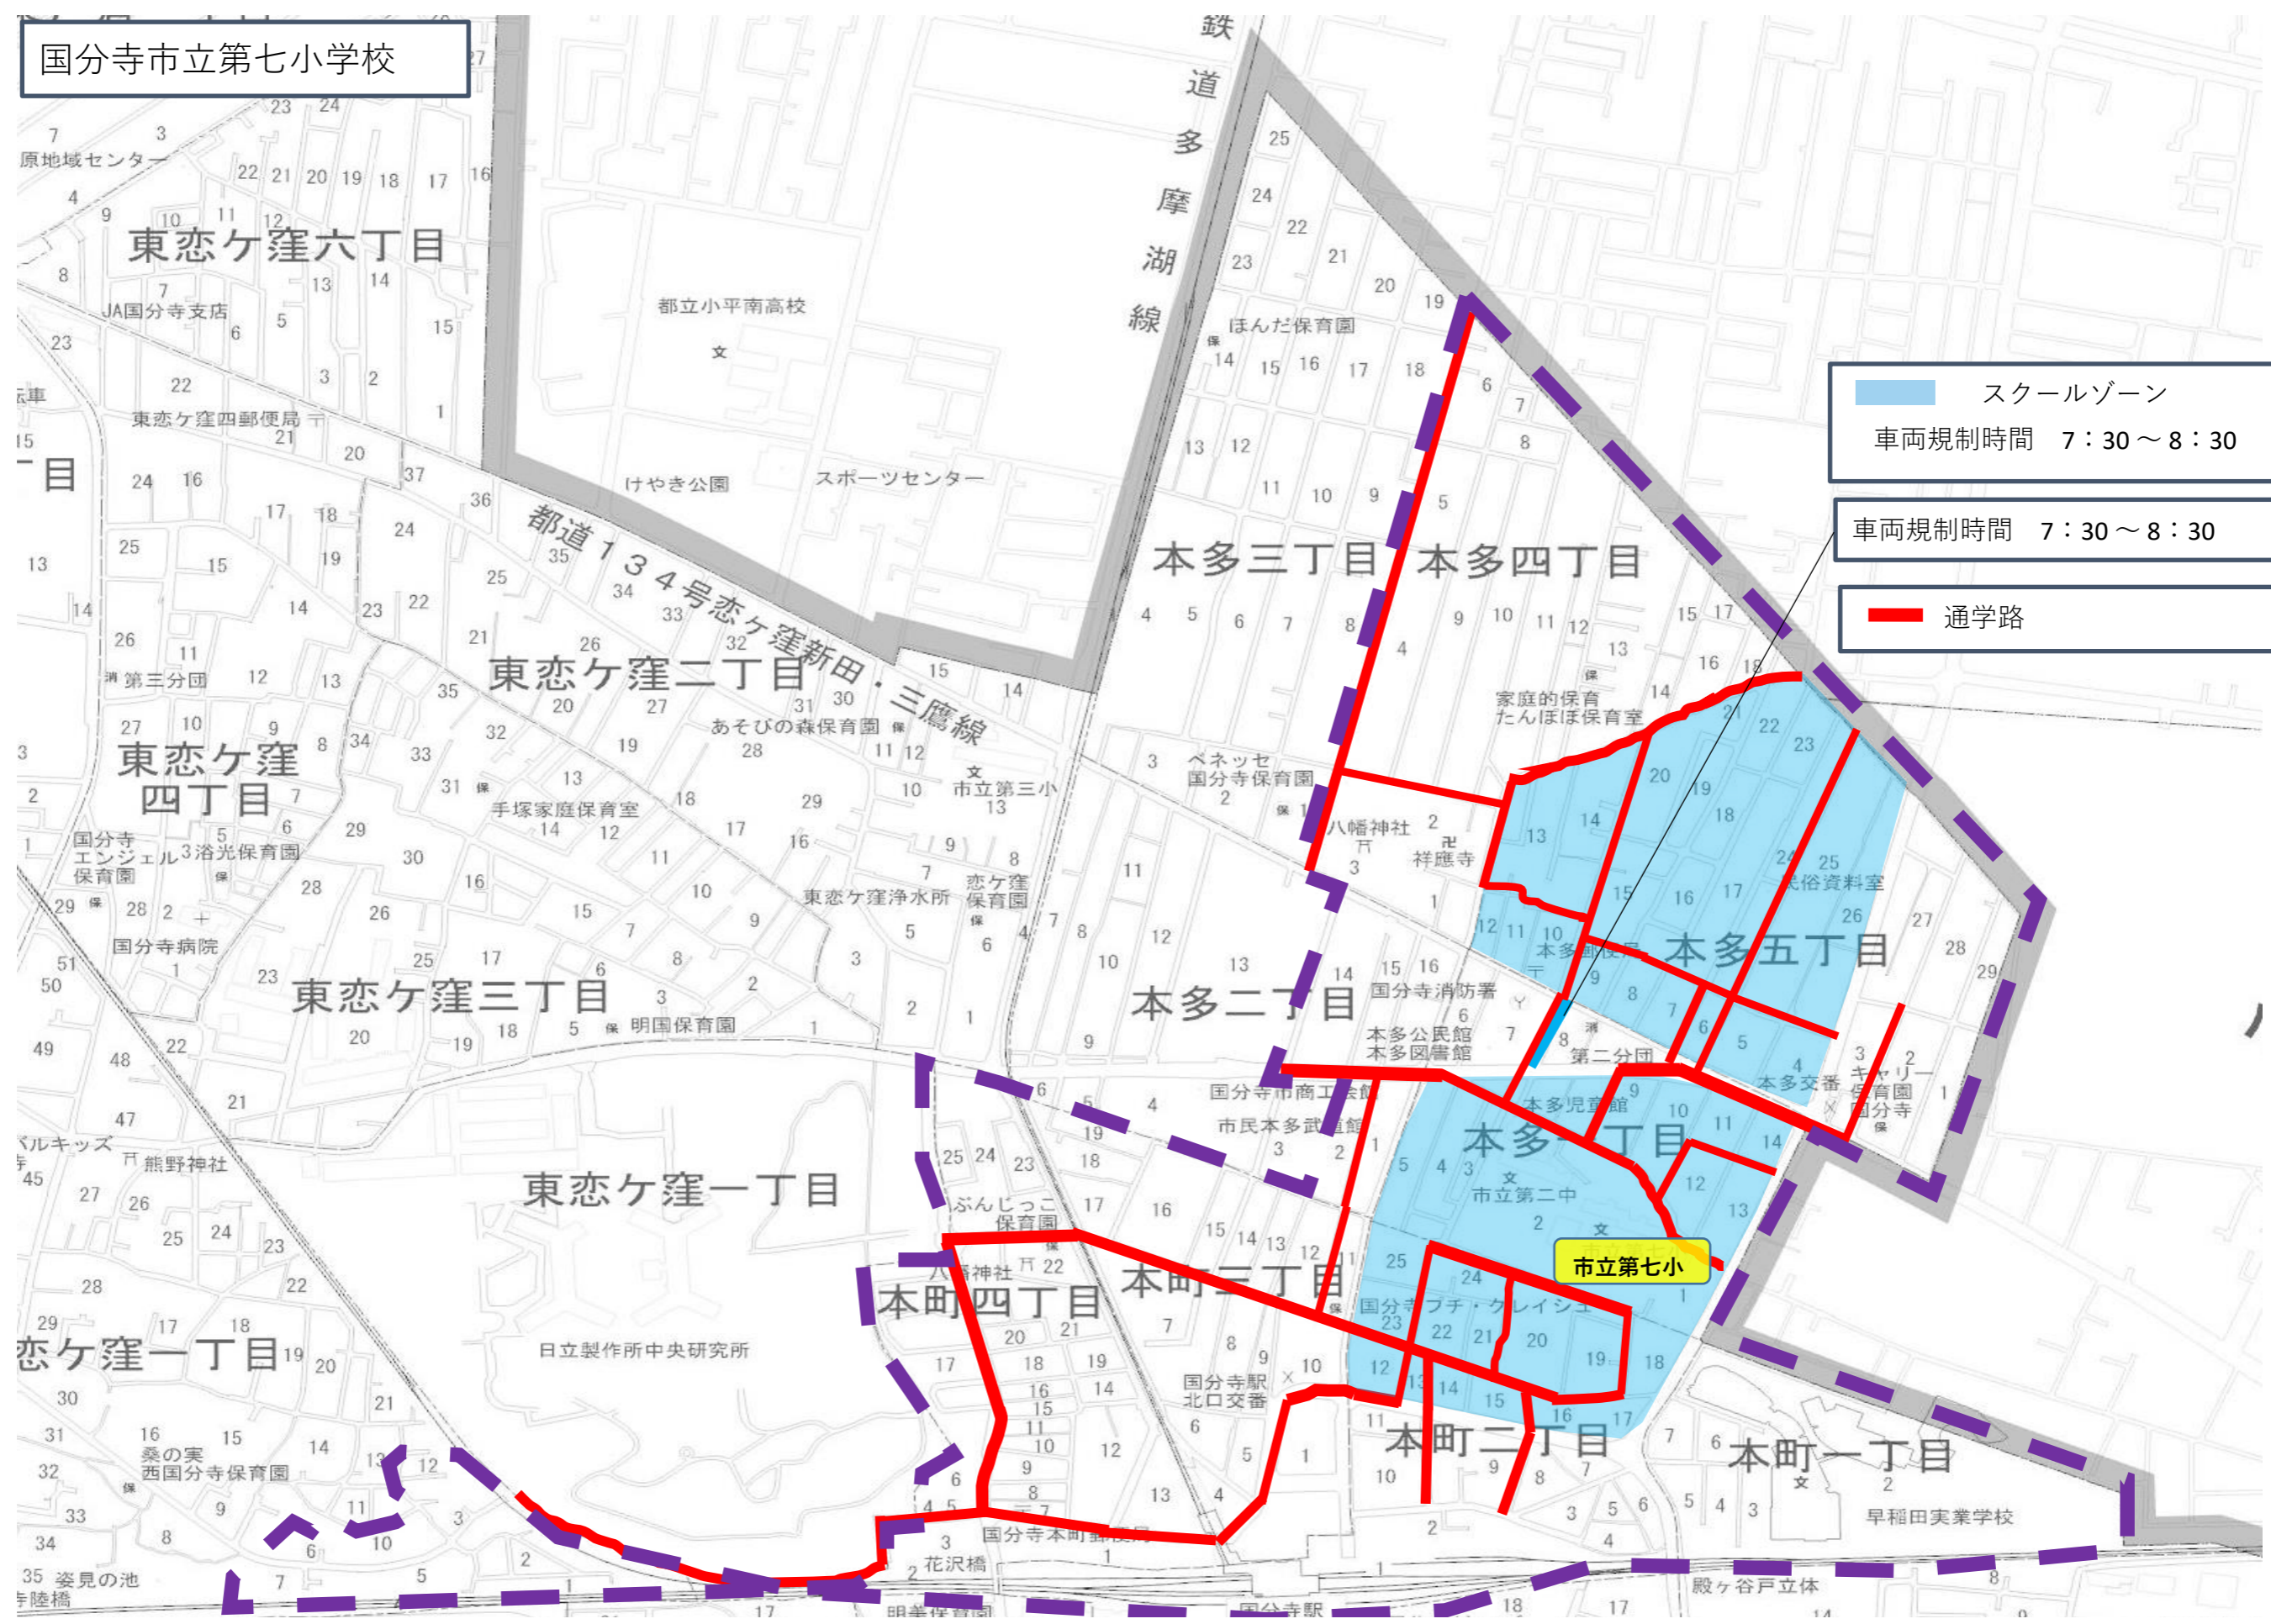

国分寺市立第七小学校

スクールゾーン
車両規制時間 7:30~8:30

車両規制時間 7:30~8:30

通学路

市立第七小